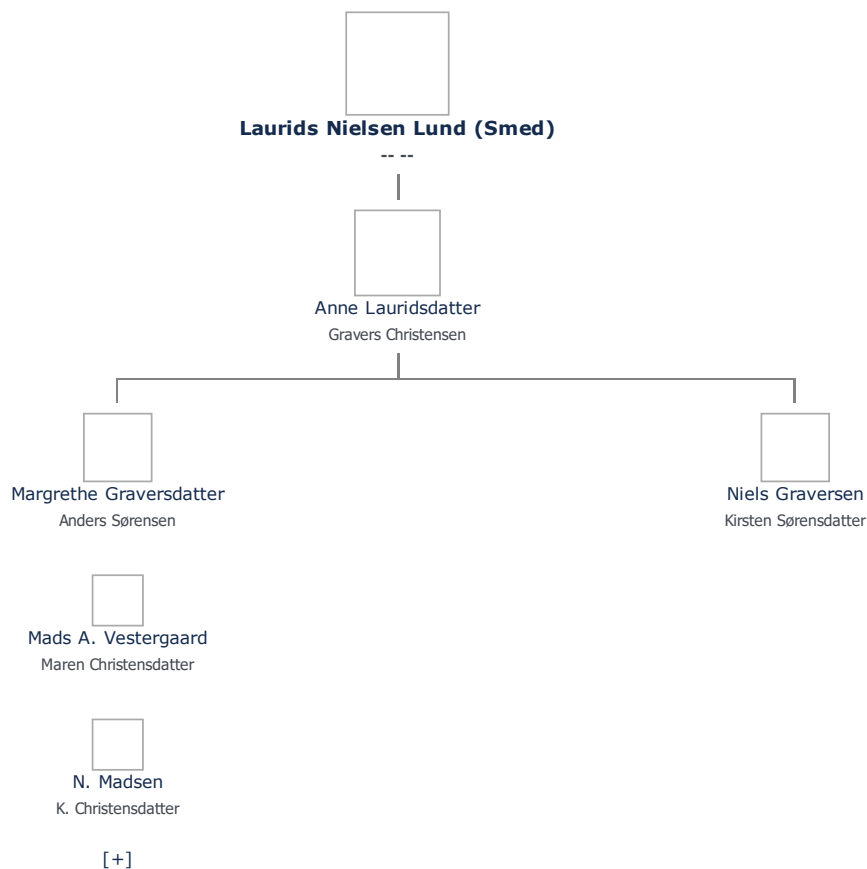

Vesterbølle Sogn

Viborg Amt

Ægtefælle/livspartner(e) + tilføj

-- -- (- 1660 eller senere) ≡ ret

Børn + tilføj

Anne Lauridsdatter (1638 - 1698) ≡ ret

Begravet - tid og sted ≡ ret

(ikke angivet)

Stamtræ Vis lodret stamtræ

Optræder denne person i andre stamtræer?

Se/ret seneste nyt fra bruger 1748

Stamtræet viser op til 4 generationer af forfædre og 4 generationer af efterkommere. Det er markeret med [+] hvor stamtræet fortsætter. Som opretter af stambladet kan du se stamtræet i sin helhed ved at [klikke her](#) (vises i et nyt vindue)