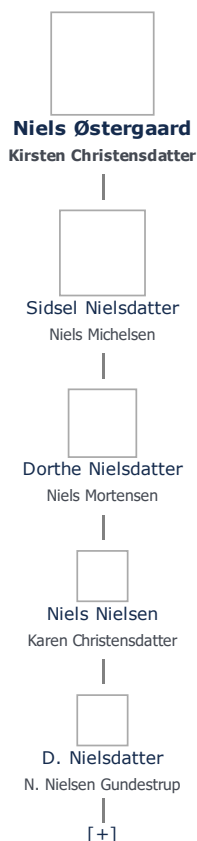

Snæbum Sogn, Viborg

Sidsel Nielsdatter (1703 - 1768) ≡ ret

Begravet - tid og sted ≡ ret

(ikke angivet)

Stamtræ Vis lodret stamtræ Optræder denne person i andre stamtræer? Se/ret seneste nyt fra bruger 1748

Stamtræet viser op til 4 generationer af forfædre og 4 generationer af efterkommere. Det er markeret med [+] hvor stamtræet fortsætter. Som opretter af stambladet kan du se stamtræet i sin helhed ved at [klikke her](#) (vises i et nyt vindue)