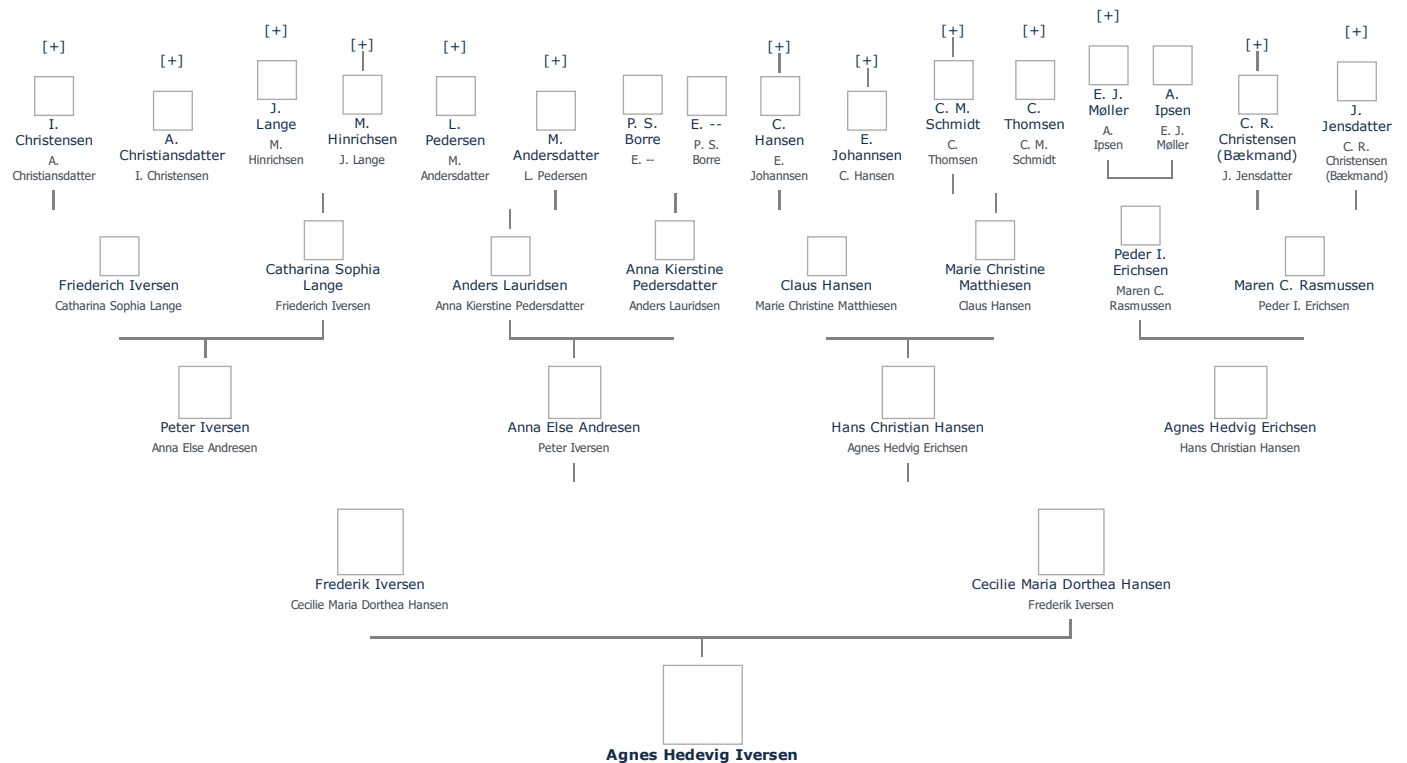

Stamblad nr. 109.535. Oprettet af bruger 1748, Martin Iversen Christensen (send mail)

Fødselsdage Mest populære fornavne

Agnes Hedevig Iversen (1868 - 1869) ret

Henvining: Opret henvisning til hovedomtale af denne person: ret

Offentliggørelse: Alle informationer om denne person vises offentligt. ret

+ tilføj

Født - tid og sted ret	Forældre + tilføj
1868	Frederik Iversen (1834 - 1890) ret
Broager	Cecilie Maria Dorthea Hansen (1842 - 1900) ret
<i>Billede af fødested</i> + tilføj	
	Ægtefælle/livspartner(e) + tilføj
Død - tid og sted ret	Ikke angivet Angiv 'ugift'
1869	
Broager	Børn + tilføj
Død 1 år gammel	Ikke angivet Angiv 'barnløs'
Begravet - tid og sted ret	
(ikke angivet)	

Stamtræ Vis lodret stamtræ Optræder denne person i andre stamtræer? Se/ret seneste nyt fra bruger 1748

Stamtræet viser op til 4 generationer af forfædre og 4 generationer af efterkommere. Det er markeret med [+] hvor stamtræet fortsætter. Som opretter af stambladet kan du se stamtræet i sin helhed ved at [klikke her](#) (vises i et nyt vindue)

Vis også personer oprettet af samme bruger som ikke p. t. har angivet relation i lige linie til Agnes Hedevig Iversen.

Livshistorie

Livshistorien anvender standard-disposition. Klik her for at fravælge denne disposition