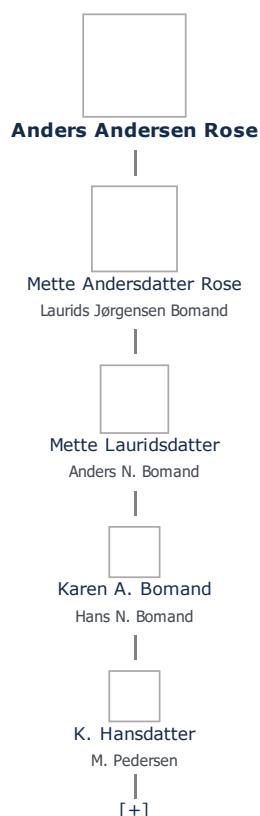

Anders Andersen Rose (- 1665) ret

Henvisning: Opret henvisning til hovedomtale af denne person: ret

Offentliggørelse: Alle informationer om denne person vises offentligt. ret

+ tilføj

Født - tid og sted ret

Ægtefælle/livspartner(e) + tilføj

Ikke angivet Angiv 'ugift'

Børn + tilføj

Mette Andersdatter Rose (-) ret

Begravet - tid og sted ret

(ikke angivet)

Stamtræ Vis lodret stamtræ

Optræder denne person i andre stamtræer?

Se/ret seneste nyt fra bruger 1748

Stamtræet viser op til 4 generationer af forfædre og 4 generationer af efterkommere. Det er markeret med [+] hvor stamtræet fortsætter. Som opretter af stambladet kan du se stamtræet i sin helhed ved at [klikke her](#) (vises i et nyt vindue)