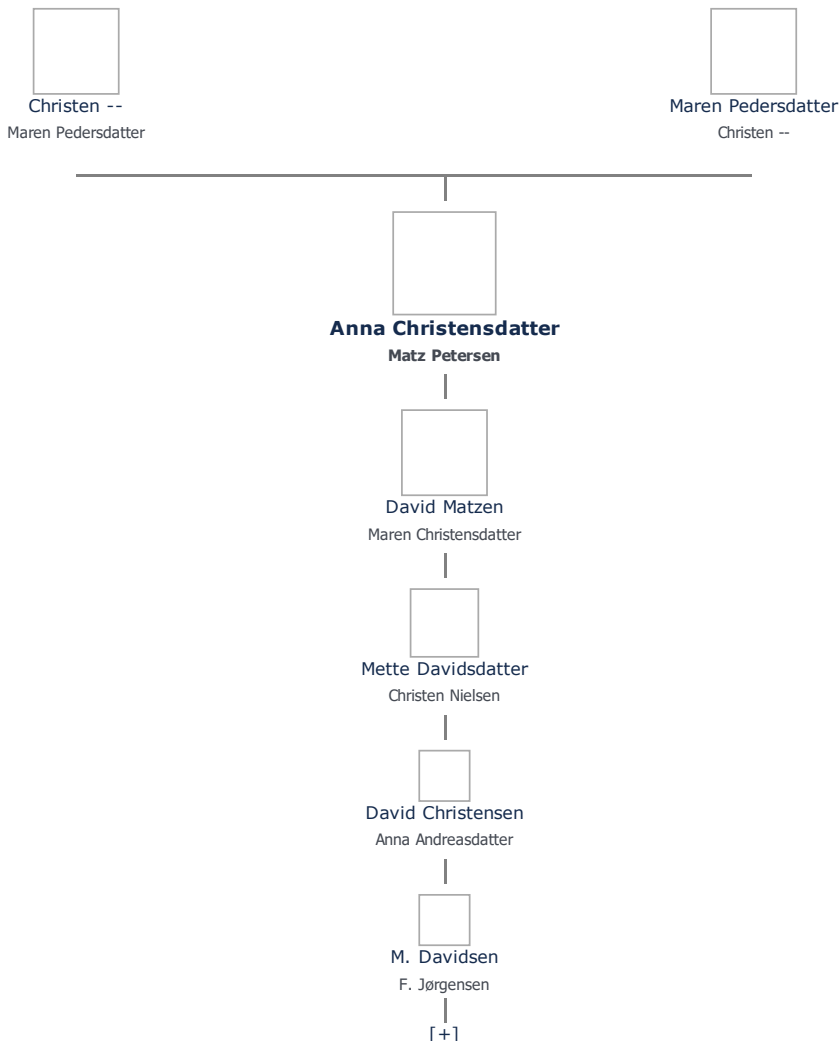

## Anna Christensdatter (1672 - ) ≡ ret

**Henvisning:** Opret henvisning til hovedomtale af denne person: ≡ ret

**Offentliggørelse:** Alle informationer om denne person vises offentligt. ≡ ret

<b>Født - tid og sted</b> <span>≡ ret</span>	<b>Forældre</b> <span>+ tilføj</span>
1672	Maren Pedersdatter ( - ) <span>≡ ret</span>
Cirkaangivelse	Christen -- ( - ) <span>≡ ret</span>
<b>Billede af fødested</b> <span>+ tilføj</span>	
<b>Død - tid og sted</b> <span>≡ ret</span>	<b>Ægtefælle/livspartner(e)</b> <span>+ tilføj</span>
(ikke angivet)	Matz Petersen (1668 - 1747 eller senere) <span>≡ ret</span>
<b>Begravet - tid og sted</b> <span>≡ ret</span>	<b>Børn</b> <span>+ tilføj</span>
(ikke angivet)	David Matzen (1704 - 1795) <span>≡ ret</span>

Stamtræ Vis lodret stamtræ Optræder denne person i andre stamtræer? Se/ret seneste nyt fra bruger 1748

Stamtræet viser op til 4 generationer af forfædre og 4 generationer af efterkommere. Det er markeret med [+] hvor stamtræet fortsætter. Som opretter af stambladet kan du se stamtræet i sin helhed ved at [klikke her](#) (vises i et nyt vindue)