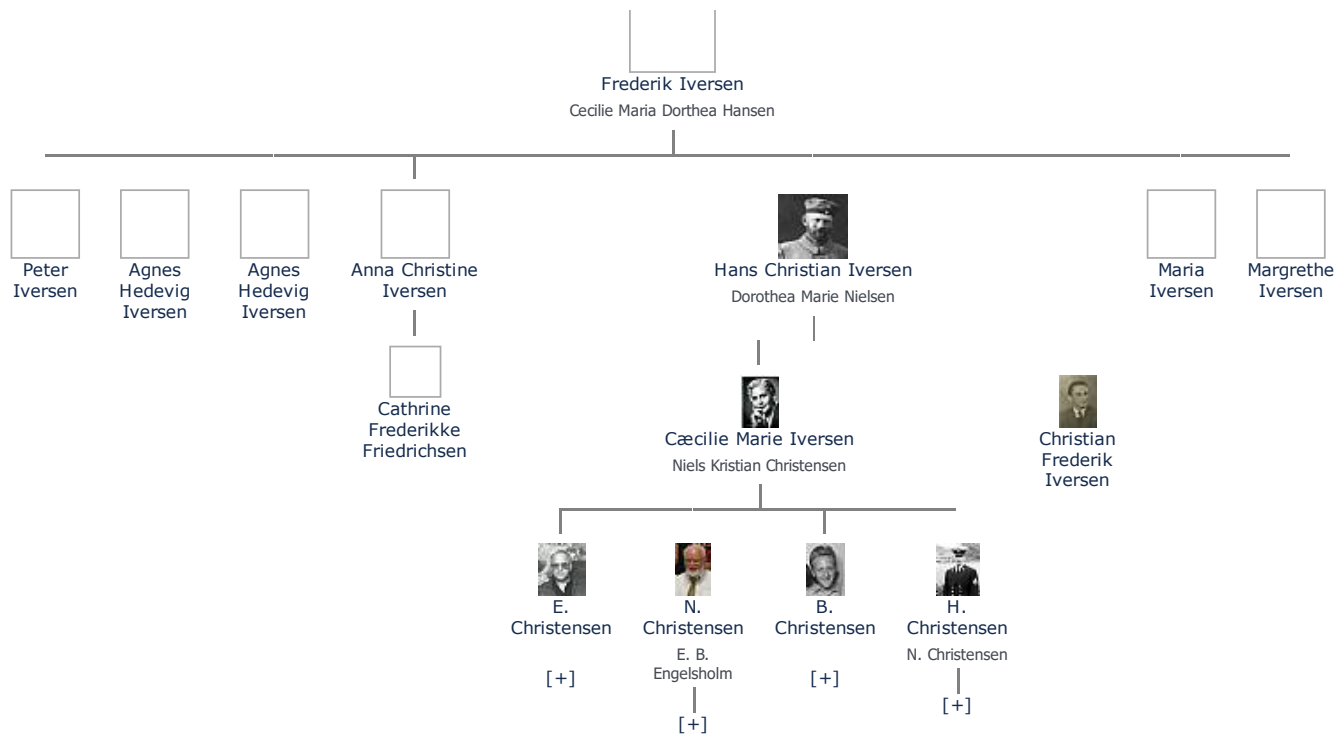

Anna Else Andresen (1807 - 1885) ret

Henvisning: Opret henvisning til hovedomtale af denne person: ret

Offentliggørelse: Alle informationer om denne person vises offentligt. ret

+ tilføj

Født - tid og sted ret	Forældre + tilføj
1807	Anders Lauridsen (1752 -) ret
Kirkeby	Anna Kierstine Pedersdatter (1775 -) ret
Farup Sogn (Kongerigsk)	
Ribe Amt	Ægtefælle/livspartner(e) + tilføj
<i>Billede af fødested</i> + tilføj	Peter Iversen (1810 - 1874) ret
Død - tid og sted ret	Børn + tilføj
31. oktober 1885	Frederik Iversen (1834 - 1890) ret
Skodsbøl	
Broager Sogn	
Sønderborg Amt	
Død 78 år gammel	
Begravet - tid og sted ret	
(ikke angivet)	

Stamtræet viser op til 4 generationer af forfædre og 4 generationer af efterkommere. Det er markeret med [+] hvor stamtræet fortsætter. Som opretter af stambladet kan du se stamtræet i sin helhed ved at [klikke her](#) (vises i et nyt vindue)

Vis også personer oprettet af samme bruger som ikke p. t. har angivet relation i lige linie til Anna Else Andresen.

Livshistorie

Livshistorien anvender standard-disposition. Klik her for at fravælge denne disposition