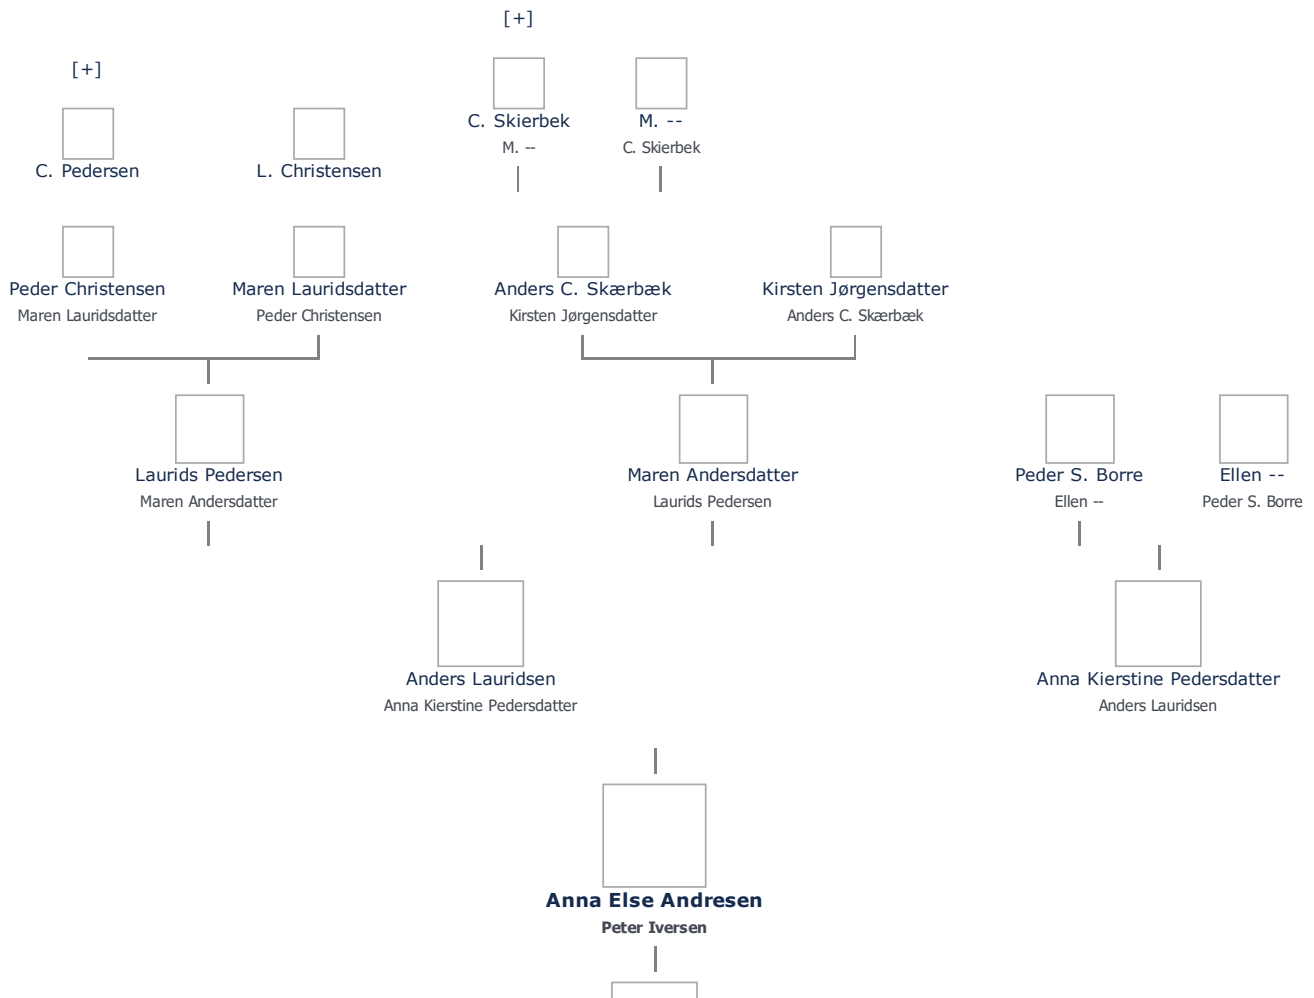

Anna Else Andresen (1807 - 1885) ret

Henvisning: Opret henvisning til hovedomtale af denne person: ret

Offentliggørelse: Alle informationer om denne person vises offentligt. ret

+ tilføj

Født - tid og sted ret	Forældre + tilføj
1807	Anders Lauridsen (1752 -) ret
Kirkeby	Anna Kierstine Pedersdatter (1775 -) ret
Farup Sogn (Kongerigsk)	
Ribe Amt	Ægtefælle/livspartner(e) + tilføj
<i>Billede af fødested</i> + tilføj	Peter Iversen (1810 - 1874) ret
Død - tid og sted ret	Børn + tilføj
31. oktober 1885	Frederik Iversen (1834 - 1890) ret
Skodsbøl	
Broager Sogn	
Sønderborg Amt	
Død 78 år gammel	
Begravet - tid og sted ret	
(ikke angivet)	

Stamtræet viser op til 4 generationer af forfædre og 4 generationer af efterkommere. Det er markeret med [+] hvor stamtræet fortsætter. Som opretter af stambladet kan du se stamtræet i sin helhed ved at [klikke her](#) (vises i et nyt vindue)

Vis også personer oprettet af samme bruger som ikke p. t. har angivet relation i lige linie til Anna Else Andresen.

Livshistorie

Livshistorien anvender standard-disposition. Klik her for at fravælge denne disposition