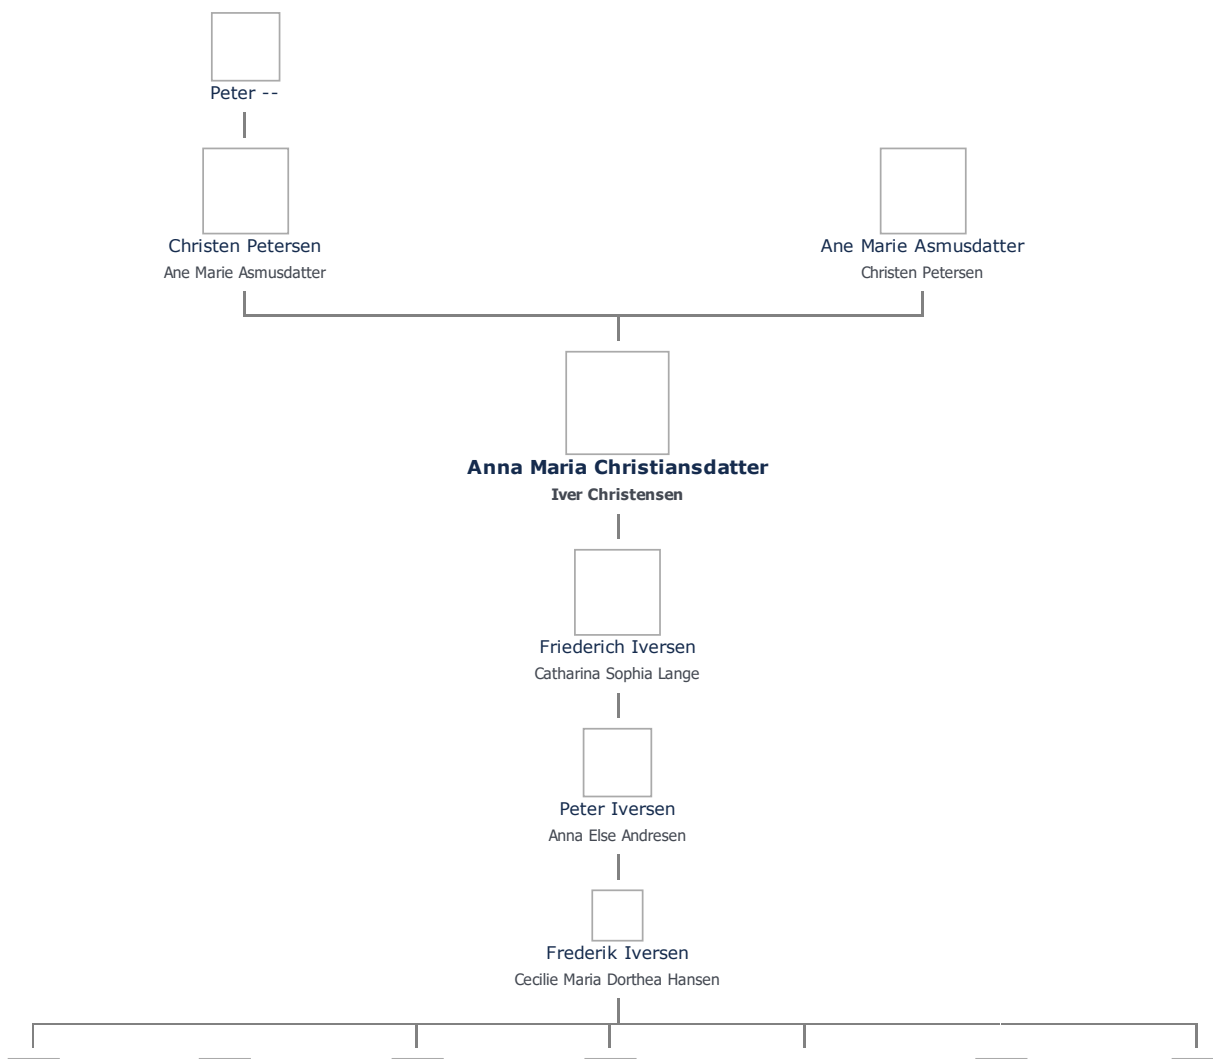

+ tilføj

Anna Maria Christiansdatter (1739 - 1777) ret

Henvisning: Opret henvisning til hovedomtale af denne person: ret

Offentliggørelse: Alle informationer om denne person vises offentligt. ret

Født - tid og sted ret	Forældre + tilføj
januar 1739	Christen Petersen (-) ret
Broager	Ane Marie Asmusdatter (-) ret
Sønderborg Amt	
Billede af fødested + tilføj	Ægtefælle/livspartner(e) + tilføj
	Iver Christensen (1727 - 1772) ret
Død - tid og sted ret	Børn + tilføj
januar 1777	Friederich Iversen (1767 - 1838) ret
Broager	
Sønderborg Amt	
Død 38 år gammel	
Begravet - tid og sted ret	
(ikke angivet)	

Stamtræet viser op til 4 generationer af forfædre og 4 generationer af efterkommere. Det er markeret med [+] hvor stamtræet fortsætter. Som opretter af stambladet kan du se stamtræet i sin helhed ved at [klikke her](#) (vises i et nyt vindue)