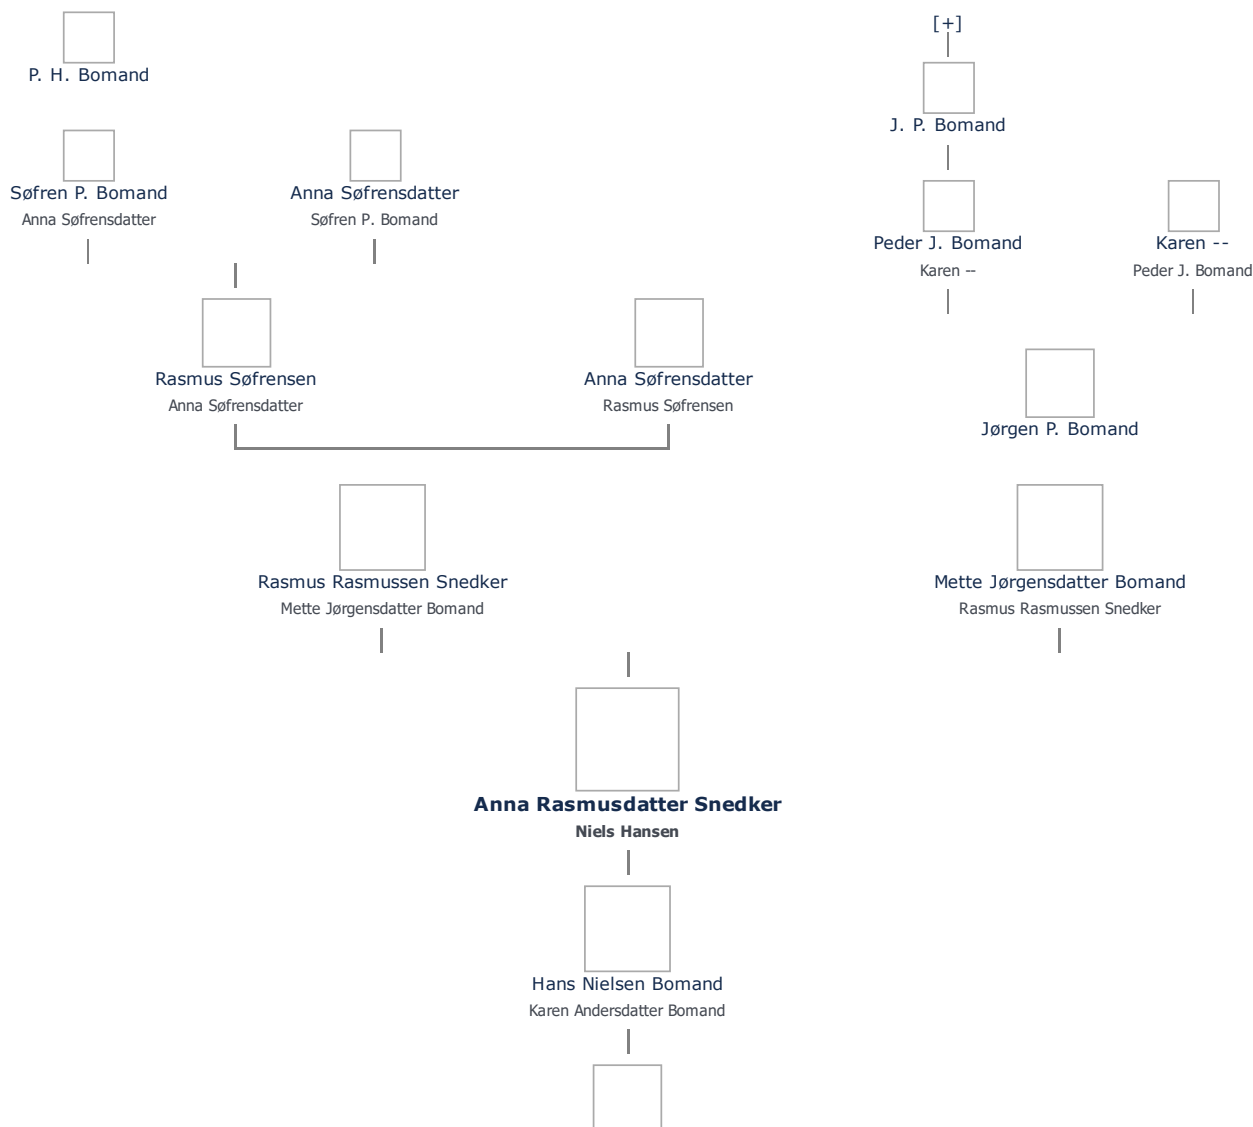

Stamblad nr. 122.254. Oprettet af bruger 1748, Martin Iversen Christensen (send mail)

Fødselsdage Mest populære fornavne

Anna Rasmusdatter Snedker (1640 -) ≡ ret

Henvisning: Opret henvisning til hovedomtale af denne person: ≡ ret

Offentliggørelse: Alle informationer om denne person vises offentligt. ≡ ret

+ tilføj

Født - tid og sted ≡ ret	Forældre + tilføj
1640	Rasmus Rasmussen Snedker (1600 - 1675) ≡ ret
Helnæs	Mette Jørgensdatter Bomand (1599 - 1658) ≡ ret
Odense Amt	
Billede af fødested + tilføj	Ægtefælle/livspartner(e) + tilføj
	Niels Hansen (1640 -) ≡ ret
Død - tid og sted ≡ ret	Børn + tilføj
(ikke angivet)	Hans Nielsen Bomand (1670 - 1741) ≡ ret
Begravet - tid og sted ≡ ret	
(ikke angivet)	

Stamtræ Vis lodret stamtræ Optræder denne person i andre stamtræer? Se/ret seneste nyt fra bruger 1748

Stamtræet viser op til 4 generationer af forfædre og 4 generationer af efterkommere. Det er markeret med [+] hvor stamtræet fortsætter. Som opretter af stambladet kan du se stamtræet i sin helhed ved at [klikke her](#) (vises i et nyt vindue)

Vis også personer oprettet af samme bruger som ikke p. t. har angivet relation i lige linie til Anna Rasmusdatter Snedker.

Livshistorie

Livshistorien anvender standard-disposition. Klik her for at fravælge denne disposition