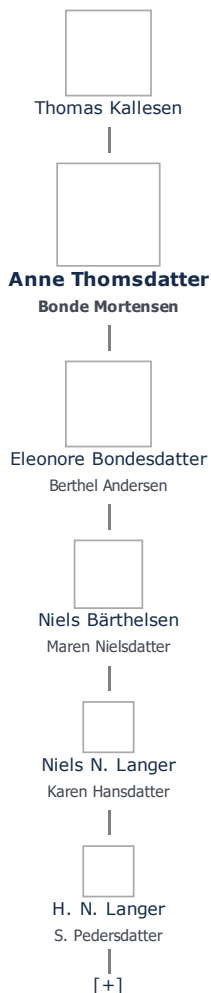

Anne Thomsdatter (1622 - 1683) ret

Henvisning: Opret henvisning til hovedomtale af denne person: ret

Offentliggørelse: Alle informationer om denne person vises offentligt. ret

+ tilføj

Født - tid og sted ret	Forældre + tilføj
1622	Thomas Kallesen (- 1658) ret
Pøhl	
Nordborg Sogn	Ægtefælle/livspartner(e) + tilføj
Sønderborg Amt	Bonde Mortensen (1628 - 1695) ret
Billede af fødested + tilføj	
	Børn + tilføj
Død - tid og sted ret	Eleonore Bondesdatter (1657 -) ret
1683	
Holm	
Nordborg Sogn	
Død 61 år gammel	
Begravet - tid og sted ret	
(ikke angivet)	

Stamtræ Vis lodret stamtræ

Optræder denne person i andre stamtræer?

Se/ret seneste nyt fra bruger 1748

Stamtræet viser op til 4 generationer af forfædre og 4 generationer af efterkommere. Det er markeret med [+] hvor stamtræet fortsætter. Som opretter af stambladet kan du se stamtræet i sin helhed ved at [klikke her](#) (vises i et nyt vindue)

Vis også personer oprettet af samme bruger som ikke p. t. har angivet relation i lige linie til Anne Thomsdatter.

Livshistorie

Livshistorien anvender standard-disposition. Klik her for at fravælge denne disposition