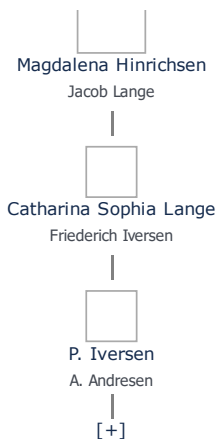

Stamtræ Vis lodret stamtræ

Optræder denne person i andre stamtræer?

Se/ret seneste nyt fra bruger 1748

Stamtræet viser op til 4 generationer af forfædre og 4 generationer af efterkommere. Det er markeret med [+] hvor stamtræet fortsætter. Som opretter af stambladet kan du se stamtræet i sin helhed ved at [klikke her](#) (vises i et nyt vindue)

[+]

A. Brodersen

(Hans Brodersen)

(Hans Brodersen)

Hans Brodersen
Maria Petersen

Maria Petersen
Hans Brodersen

Asmus Matthiesen Brodersen

Margrethe --

Anna Magdalena Asmussen
Hans Hinrichsen

Vis også personer oprettet af samme bruger som ikke p. t. har angivet relation i lige linie til Asmus Matthiesen Brodersen.

Livshistorie

Livshistorien anvender standard-disposition. Klik her for at fravælge denne disposition