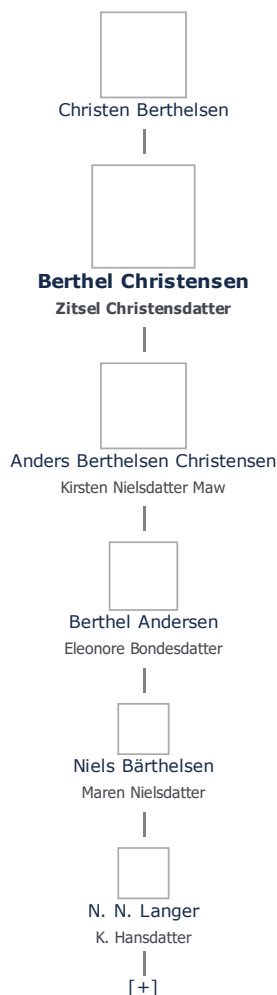

Holm

Nordborg

Sønderborg Amt

Ægtefælle/livspartner(e) + tilføj

Zitsel Christensdatter (-) ≡ ret

Børn + tilføj

Anders Berthelsen Christensen (1595 - 1651) ≡ ret

Begravet - tid og sted ≡ ret

(ikke angivet)

Stamtræ Vis lodret stamtræ

Optræder denne person i andre stamtræer?

Se/ret seneste nyt fra bruger 1748

Stamtræet viser op til 4 generationer af forfædre og 4 generationer af efterkommere. Det er markeret med [+] hvor stamtræet fortsætter. Som opretter af stambladet kan du se stamtræet i sin helhed ved at [klikke her](#) (vises i et nyt vindue)