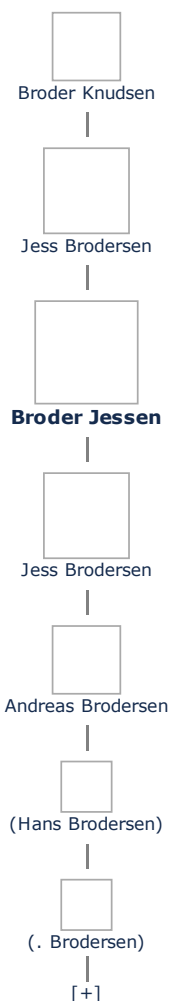

## Broder Jessen ≡ ret

**Henvisning:** Opret henvisning til hovedomtale af denne person: ≡ ret

**Offentliggørelse:** Alle informationer om denne person vises offentligt. ≡ ret

**Født - tid og sted** ≡ ret

(ikke angivet)

**Forældre** + tilføj

Jess Brodersen ( - ) ≡ ret

**Død - tid og sted** ≡ ret

(ikke angivet)

**Ægtefælle/livspartner(e)** + tilføj

Ikke angivet Angiv 'ugift'

**Begravet - tid og sted** ≡ ret

(ikke angivet)

**Børn** + tilføj

Jess Brodersen ( - ) ≡ ret

Stamtræ Vis lodret stamtræ

Optræder denne person i andre stamtræer?

Se/ret seneste nyt fra bruger 1748

Stamtræet viser op til 4 generationer af forfædre og 4 generationer af efterkommere. Det er markeret med [+] hvor stamtræet fortsætter.  
Som opretter af stambladet kan du se stamtræet i sin helhed ved at [klikke her](#) (vises i et nyt vindue)