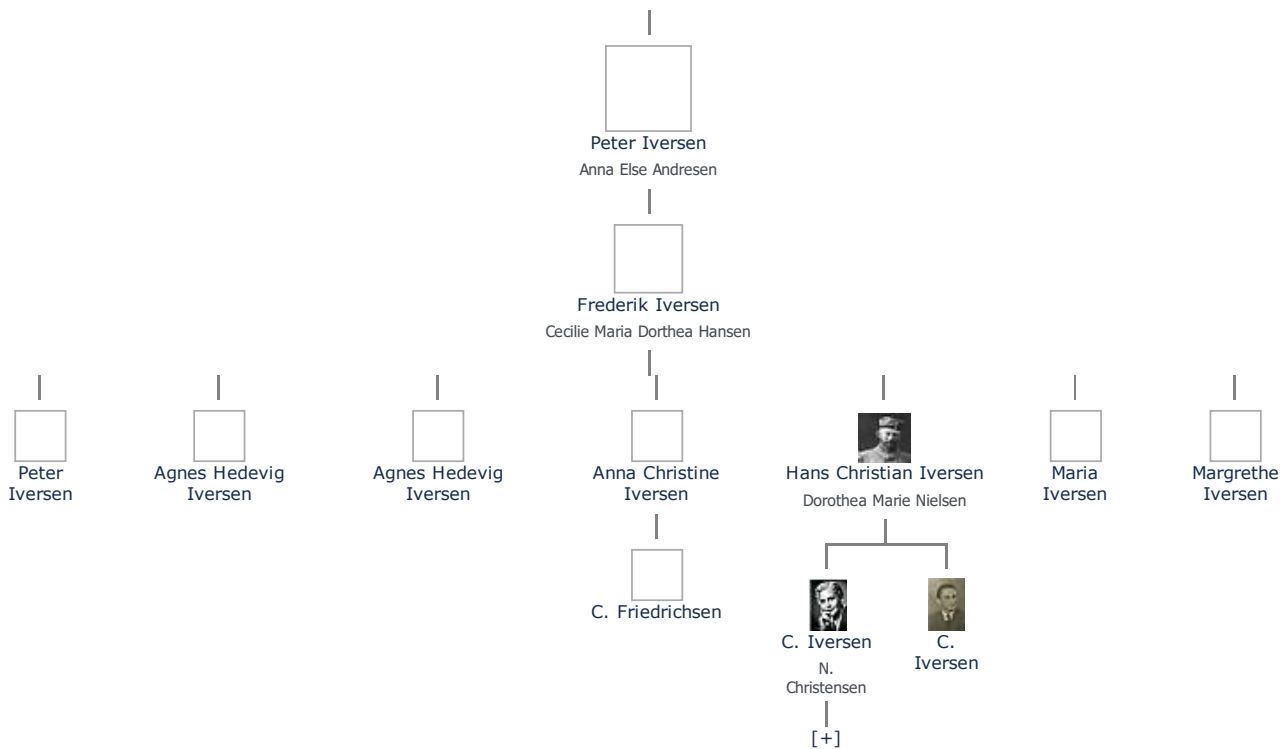

Catharina Sophia Lange, kaldet *Catharina Sophia Iversen* (1764 - 1824) ≡ ret

Henvisning: Opret henvisning til hovedomtale af denne person: ≡ ret

Offentliggørelse: Alle informationer om denne person vises offentligt. ≡ ret

+ tilføj

Født - tid og sted ≡ ret	Forældre + tilføj
1764	Jacob Lange (1729 - 1768) ≡ ret
Snarup, Thumbby Sogn	Magdalena Hinrichsen (1726 -) ≡ ret
Angeln, Gottorp Amt	
Sydslesvig, Tyskland	Ægtefælle/livspartner(e) + tilføj
<i>Billede af fødested</i> + tilføj	Friederich Iversen (1767 - 1838) ≡ ret
Død - tid og sted ≡ ret	Børn + tilføj
1. januar 1824	Peter Iversen (1810 - 1874) ≡ ret
Skelde	
Broager Sogn	
Sønderjylland Amt	
Død 60 år gammel	
Begravet - tid og sted ≡ ret	
(ikke angivet)	

Stamtræ Vis lodret stamtræ Optræder denne person i andre stamtræer? Se/ret seneste nyt fra bruger 1748

Stamtræet viser op til 4 generationer af forfædre og 4 generationer af efterkommere. Det er markeret med [+] hvor stamtræet fortsætter. Som opretter af stambladet kan du se stamtræet i sin helhed ved at [klikke her](#) (vises i et nyt vindue)