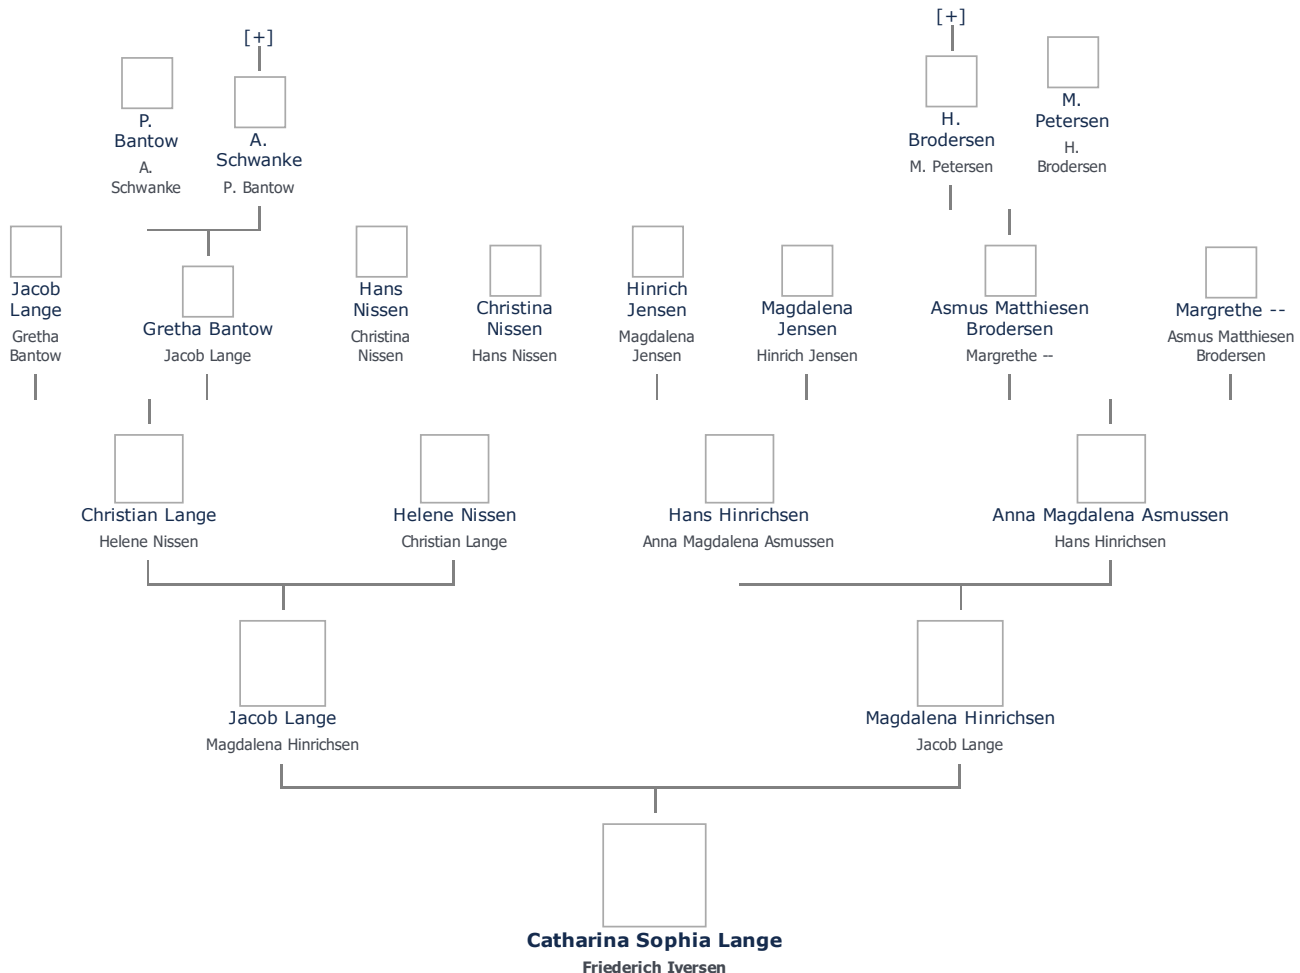

Catharina Sophia Lange, kaldet *Catharina Sophia Iversen* (1764 - 1824) ≡ ret

Henvisning: Opret henvisning til hovedomtale af denne person: ≡ ret

Offentliggørelse: Alle informationer om denne person vises offentligt. ≡ ret

+ tilføj

Født - tid og sted ≡ ret	Forældre + tilføj
1764	Jacob Lange (1729 - 1768) ≡ ret
Snarup, Thumbby Sogn	Magdalena Hinrichsen (1726 -) ≡ ret
Angeln, Gottorp Amt	
Sydslesvig, Tyskland	Ægtefælle/livspartner(e) + tilføj
<i>Billede af fødested</i> + tilføj	Friederich Iversen (1767 - 1838) ≡ ret
Død - tid og sted ≡ ret	Børn + tilføj
1. januar 1824	Peter Iversen (1810 - 1874) ≡ ret
Skelde	
Broager Sogn	
Sønderjylland Amt	
Død 60 år gammel	
Begravet - tid og sted ≡ ret	
(ikke angivet)	

Stamtræ Vis lodret stamtræ Optræder denne person i andre stamtræer? Se/ret seneste nyt fra bruger 1748

Stamtræet viser op til 4 generationer af forfædre og 4 generationer af efterkommere. Det er markeret med [+] hvor stamtræet fortsætter. Som opretter af stambladet kan du se stamtræet i sin helhed ved at [klikke her](#) (vises i et nyt vindue)