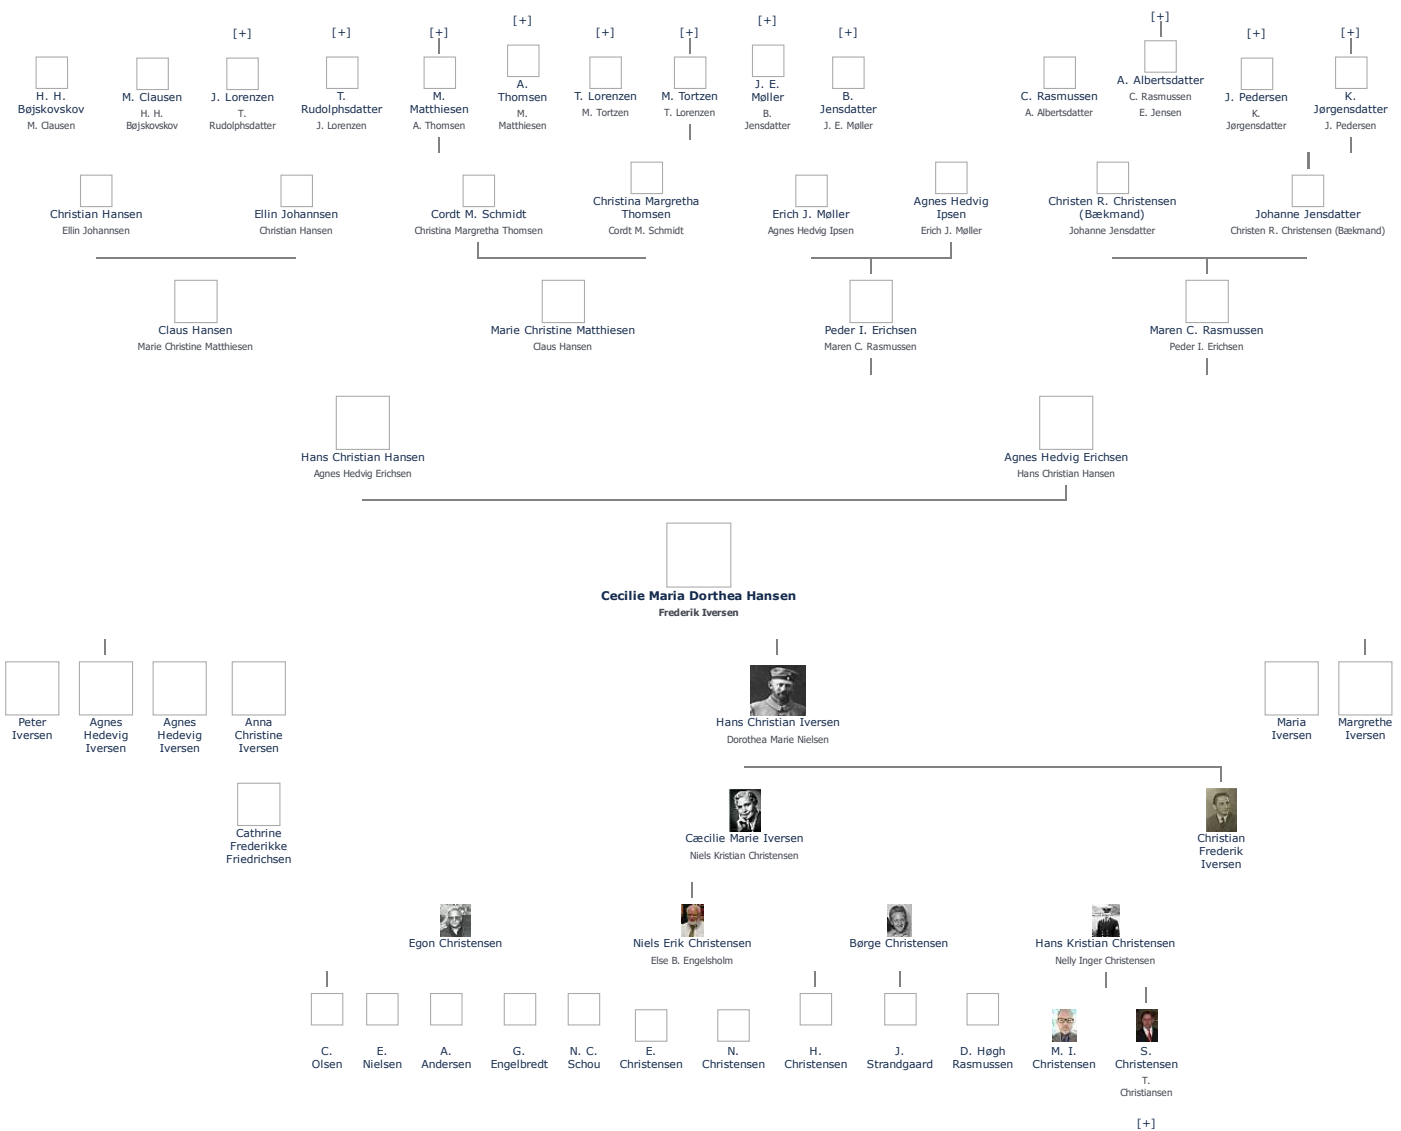

Stamblad nr. 90.251. Oprettet af bruger 1748, Martin Iversen Christensen (send mail) Fødselsdage Mest populære fornavne

Cecillie Maria Dorthea Hansen, kaldet (Dorothea Iversen) (1842 - 1900) = ret

Henvisning: Opret henvisning til hovedomtale af denne person: = ret

Offentliggørelse: Alle informationer om denne person vises offentligt. = ret

+ tilføj

Født - tid og sted = ret	Forældre + tilføj
19. august 1842	Hans Christian Hansen (1809 - 1887) = ret
Skodsbøl	Agnes Hedvig Erichsen (1814 - 1892) = ret
Broager Sogn	
Sønderborg Amt	Ægtefælle/livspartner(e) + tilføj
Billede af fødested + tilføj	Frederik Iversen (1834 - 1890) = ret
Død - tid og sted = ret	Børn + tilføj
16. juni 1900	Peter Iversen (1867 - 1916) = ret
Skodsbøl	Agnes Hedeveg Iversen (1868 - 1869) = ret
Død 57 år gammel	Agnes Hedeveg Iversen (1872 - 1946) = ret
	Anna Christine Iversen (1874 -) = ret
Begravet - tid og sted = ret	Hans Christian Iversen (1879 - 1957) = ret
(ikke angivet)	Maria Iversen (1882 -) = ret
	Margrethe Iversen (1886 -) = ret

Stamtræ **Vis lodret stamtræ** **Optræder denne person i andre stamtræer?** **Se/ret seneste nyt fra bruger 1748**

Stamtræet viser op til 4 generationer af forfædre og 4 generationer af efterkommere. Det er markeret med [+] hvor stamtræet fortsætter. Som opretter af stambladet kan du se stamtræet i sin helhed ved at [klikke her](#) (vises i et nyt vindue)