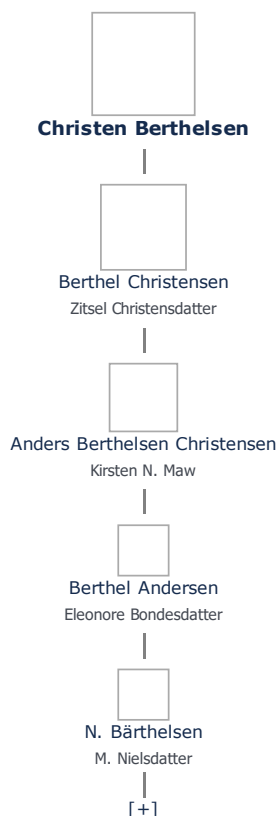

Stamblad nr. 111.634. Oprettet af bruger 1748, Martin Iversen Christensen (send mail)

Fødselsdage Mest populære fornavne

+ tilføj

Christen Berthelsen ≡ ret

Henvisning: Opret henvisning til hovedomtale af denne person: ≡ ret

Stamtræ Vis lodret stamtræ Optræder denne person i andre stamtræer? Se/ret seneste nyt fra bruger 1748

Stamtræet viser op til 4 generationer af forfædre og 4 generationer af efterkommere. Det er markeret med [+] hvor stamtræet fortsætter. Som opretter af stambladet kan du se stamtræet i sin helhed ved at [klikke her](#) (vises i et nyt vindue)