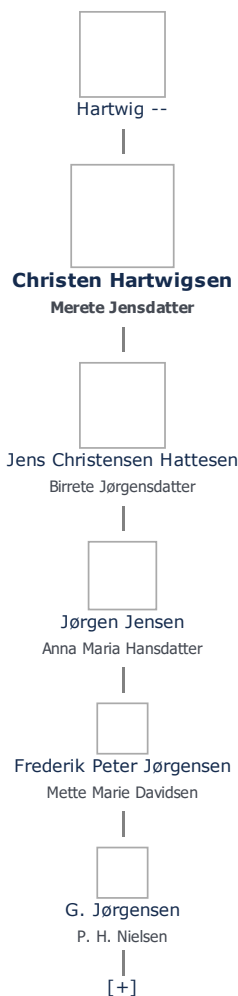

1650

Billede af fødested + tilføj

Forældre + tilføj

Hartwig -- (-) ret

Ægtefælle/livspartner(e) + tilføj

Merete Jensdatter (-) ret

Død - tid og sted ret

Tidspunkt ukendt

Optræder denne person i andre stamtræer?

Se/ret seneste nyt fra bruger 1748

Stamtræet viser op til 4 generationer af forfædre og 4 generationer af efterkommere. Det er markeret med [+] hvor stamtræet fortsætter. Som opretter af stambladet kan du se stamtræet i sin helhed ved at [klikke her](#) (vises i et nyt vindue)