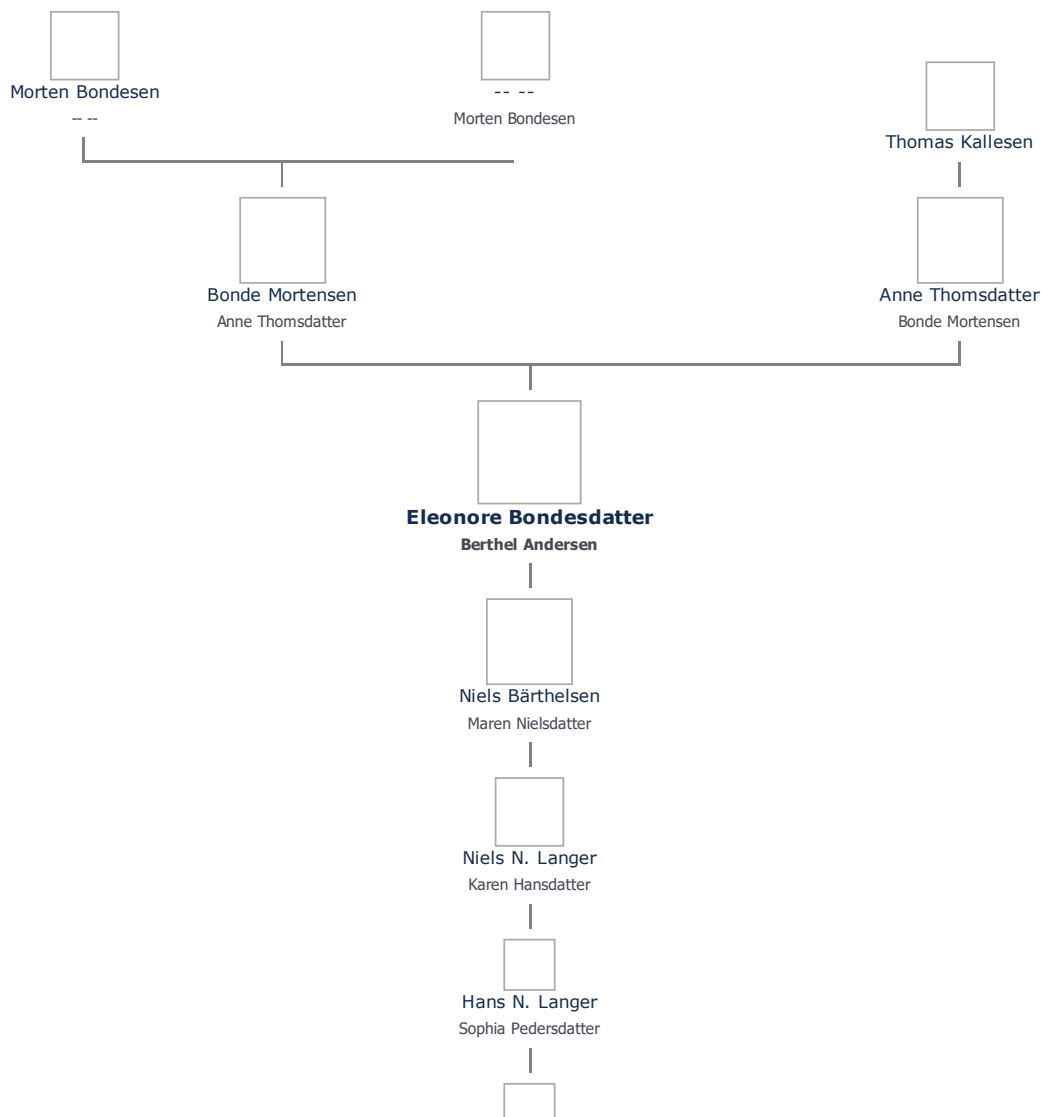

+ tilføj

Eleonore Bondesdatter (1657 -) ret

Henvisning: Opret henvisning til hovedomtale af denne person: ret

Offentliggørelse: Alle informationer om denne person vises offentligt. ret

Født - tid og sted ret	Forældre + tilføj
1657	Bonde Mortensen (1628 - 1695) ret
Holm	Anne Thomsdatter (1622 - 1683) ret
Nordborg Sogn	
Sønderborg Amt	Ægtefælle/livspartner(e) + tilføj
Billede af fødested + tilføj	Berthel Andersen (1655 -) ret
Død - tid og sted ret	Børn + tilføj
(ikke angivet)	Niels Bärthelsen (1692 - 1741) ret
Begravet - tid og sted ret	
(ikke angivet)	

Stamtræ Vis lodret stamtræ

Optræder denne person i andre stamtræer?

Se/ret seneste nyt fra bruger 1748

Stamtræet viser op til 4 generationer af forfædre og 4 generationer af efterkommere. Det er markeret med [+] hvor stamtræet fortsætter. Som opretter af stambladet kan du se stamtræet i sin helhed ved at [klikke her](#) (vises i et nyt vindue)

Vis også personer oprettet af samme bruger som ikke p. t. har angivet relation i lige linie til Eleonore Bondesdatter.

Livshistorie

Livshistorien anvender standard-disposition. Klik her for at fravælge denne disposition