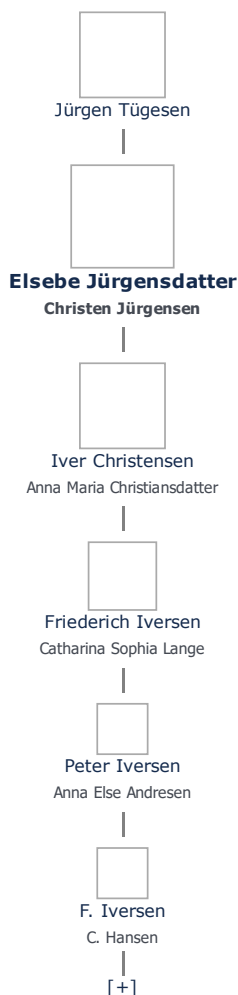

+ tilføj

Elsebe Jürgensdatter (1698 -) ≡ ret

Henvisning: Opret henvisning til hovedomtale af denne person: ≡ ret

Offentliggørelse: Alle informationer om denne person vises offentligt. ≡ ret

Født - tid og sted ≡ ret	Forældre + tilføj
marts 1698 Broager	Jürgen Tügesen (-) ≡ ret
Billede af fødested + tilføj	Ægtefælle/livspartner(e) + tilføj
	Christen Jürgensen (1696 -) ≡ ret
Død - tid og sted ≡ ret	Børn + tilføj
Tidspunkt ukendt Ikke noteret i Kirkebogen	Iver Christensen (1727 - 1772) ≡ ret
Begravet - tid og sted ≡ ret	
(ikke angivet)	

Stamtræet viser op til 4 generationer af forfædre og 4 generationer af efterkommere. Det er markeret med [+] hvor stamtræet fortsætter.
Som opretter af stambladet kan du se stamtræet i sin helhed ved at [klikke her](#) (vises i et nyt vindue)

Vis også personer oprettet af samme bruger som ikke p. t. har angivet relation i lige linie til Elsebe Jürgensdatter.

Livshistorien anvender standard-disposition. Klik her for at fravælge denne disposition