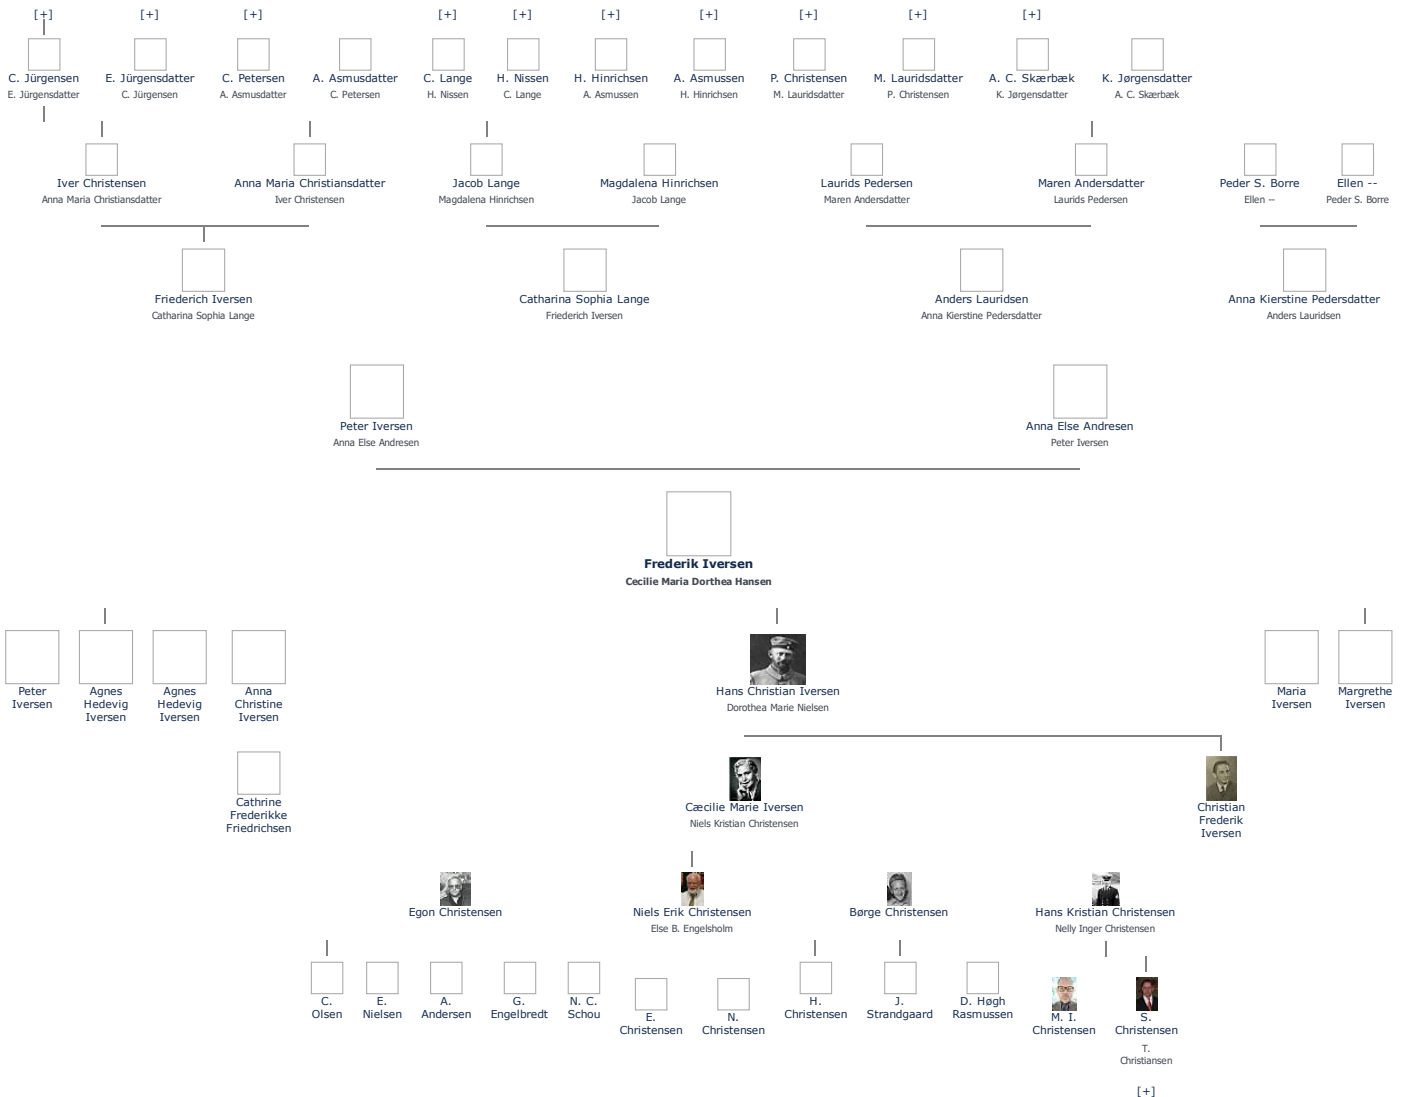

Stamblad nr. 90.261. Oprettet af bruger 1748, Martin Iversen Christensen (send mail)

Fødselsdage Mest populære fornavne

Frederik Iversen (1834 - 1890) ≡ ret

Henvisning: Opret henvisning til hovedomtale af denne person: ≡ ret

Offentliggørelse: Alle informationer om denne person vises offentligt. ≡ ret

+ tilføj

Født - tid og sted ≡ ret	Forældre + tilføj
10. august 1834	Anna Else Andresen (1807 - 1885) ≡ ret
Broager	Peter Iversen (1810 - 1874) ≡ ret
Billede af fødested + tilføj	
Død - tid og sted ≡ ret	Ægtefælle/livspartner(e) + tilføj
25. december 1890	Cecilie Maria Dorthea Hansen (1842 - 1900) ≡ ret
Skodsbøl	
Broager Sogn Sønderborg Amt	Børn + tilføj
Død 56 år gammel	Peter Iversen (1867 - 1916) ≡ ret
	Agnes Hedevig Iversen (1868 - 1869) ≡ ret
	Agnes Hedevig Iversen (1872 - 1946) ≡ ret
Begravet - tid og sted ≡ ret	Anna Christine Iversen (1874 -) ≡ ret
(ikke angivet)	Hans Christian Iversen (1879 - 1957) ≡ ret
	Maria Iversen (1882 -) ≡ ret
	Margrethe Iversen (1886 -) ≡ ret

Stamtræ Vis lodret stamtræ Opræder denne person i andre stamtræer? Se/ret seneste nyt fra bruger 1748

Stamtræet viser op til 4 generationer af forfædre og 4 generationer af efterkommere. Det er markeret med [+] hvor stamtræet fortsætter. Som opretter af stambladet kan du se stamtræet i sin helhed ved at [klikke her](#) (vises i et nyt vindue)