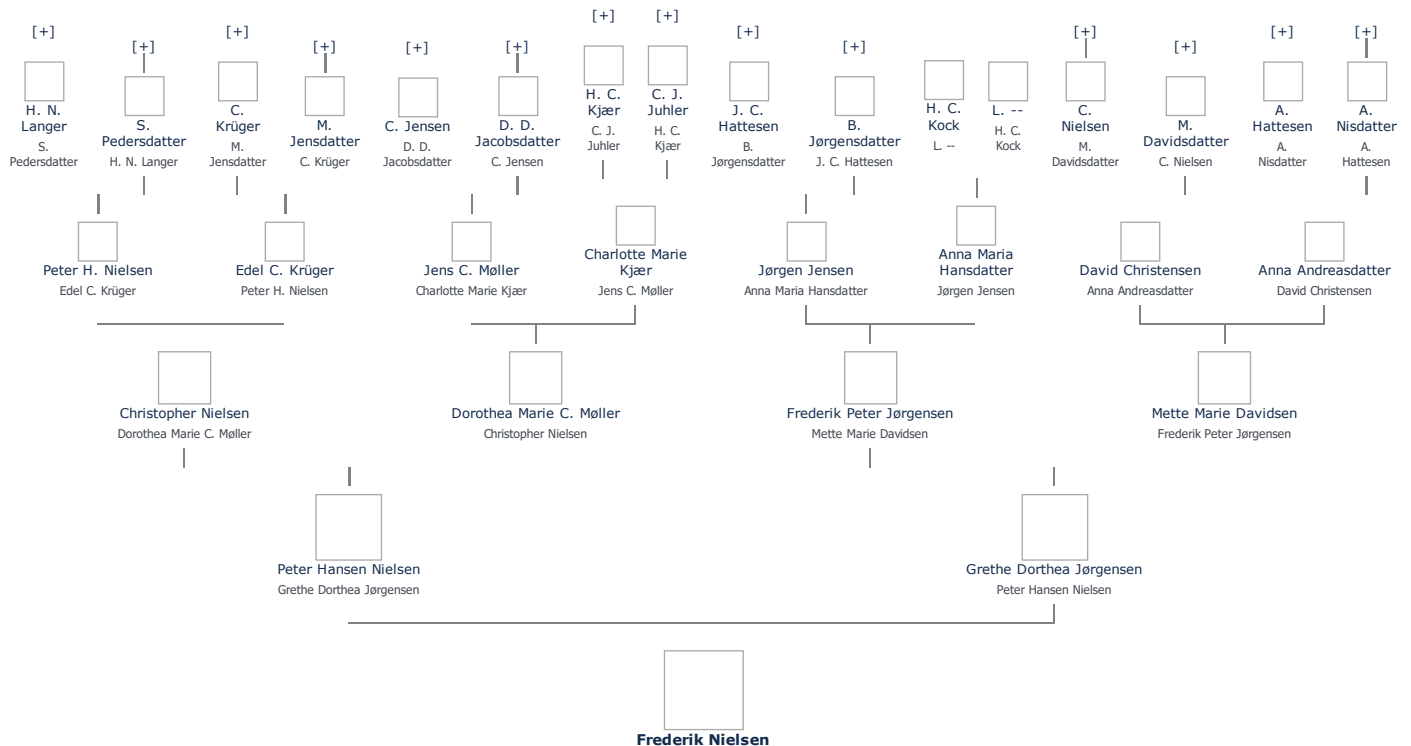

Stamblad nr. 70.523. Oprettet af bruger 1748, Martin Iversen Christensen (send mail)

Fødselsdage Mest populære fornavne

Frederik Nielsen (1874 - 1958) ≡ ret

Henvining: Opret henvisning til hovedomtale af denne person: ≡ ret

Offentliggørelse: Alle informationer om denne person vises offentligt. ≡ ret

+ tilføj

Profession: Teglværksarbejder	Forældre + tilføj
	Grethe Dorthea Jørgensen (1850 - 1926) ≡ ret
Født - tid og sted ≡ ret	Peter Hansen Nielsen (1855 - 1921 eller før) ≡ ret
26. juli 1874	
Sundsmark	Ægtefælle/livspartner(e) + tilføj
Ulkebøl Sogn	Ikke angivet Angiv 'ugift'
Billede af fødested + tilføj	
	Børn + tilføj
Død - tid og sted ≡ ret	Ikke angivet Angiv 'barnløs'
25. februar 1958	
Broager Sogn	
Død 83 år gammel	
Begravet - tid og sted ≡ ret	
(ikke angivet)	

Stamtræ **Vis lodret stamtræ** **Optræder denne person i andre stamtræer?** **Se/ret seneste nyt fra bruger 1748**

Stamtræet viser op til 4 generationer af forfædre og 4 generationer af efterkommere. Det er markeret med [+] hvor stamtræet fortsætter. Som opretter af stambladet kan du se stamtræet i sin helhed ved at [klikke her](#) (vises i et nyt vindue)