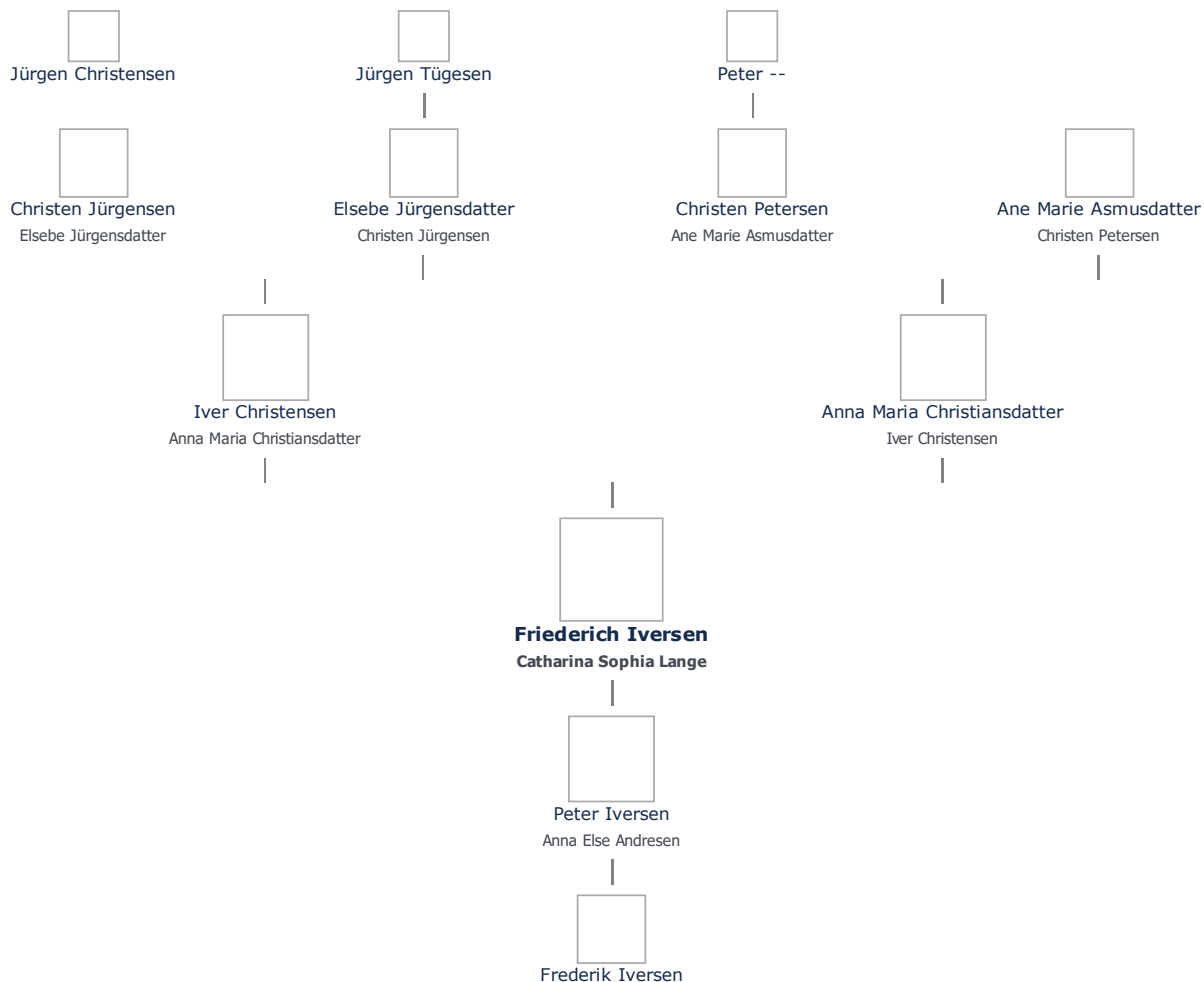

### Børn + tilføj

Peter Iversen (1810 - 1874) ≡ ret

### Begravet - tid og sted ≡ ret

(ikke angivet)

Stamtræ Vis lodret stamtræ

Optræder denne person i andre stamtræer?

Se/ret seneste nyt fra bruger 1748

Stamtræet viser op til 4 generationer af forfædre og 4 generationer af efterkommere. Det er markeret med [+] hvor stamtræet fortsætter. Som opretter af stambladet kan du se stamtræet i sin helhed ved at [klikke her](#) (vises i et nyt vindue)