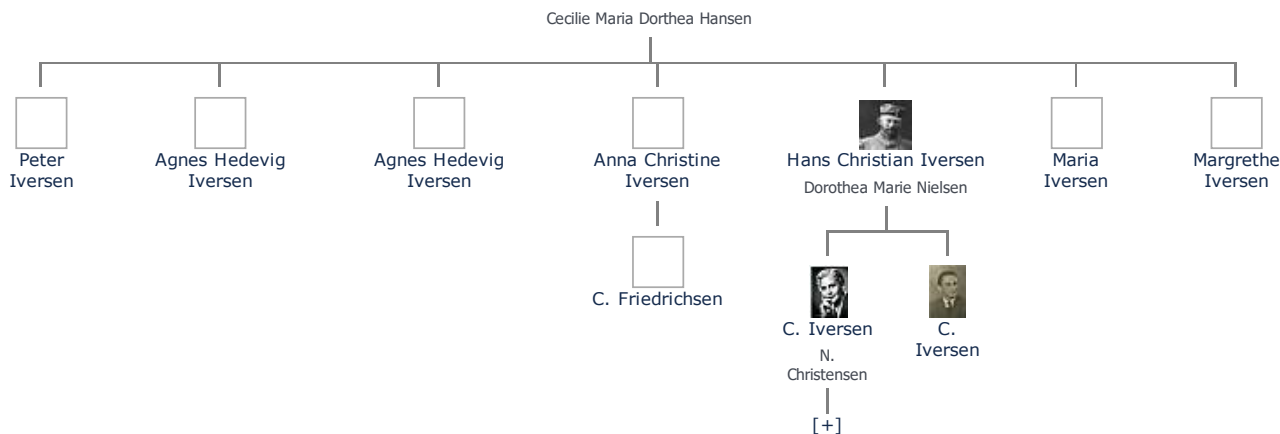

### Børn + tilføj

Peter Iversen (1810 - 1874) ≡ ret

### Begravet - tid og sted ≡ ret

(ikke angivet)

Stamtræ Vis lodret stamtræ

Optræder denne person i andre stamtræer?

Se/ret seneste nyt fra bruger 1748

Stamtræet viser op til 4 generationer af forfædre og 4 generationer af efterkommere. Det er markeret med [+] hvor stamtræet fortsætter. Som opretter af stambladet kan du se stamtræet i sin helhed ved at [klikke her](#) (vises i et nyt vindue)

Vis også personer oprettet af samme bruger som ikke p. t. har angivet relation i lige linie til Friederich Iversen.