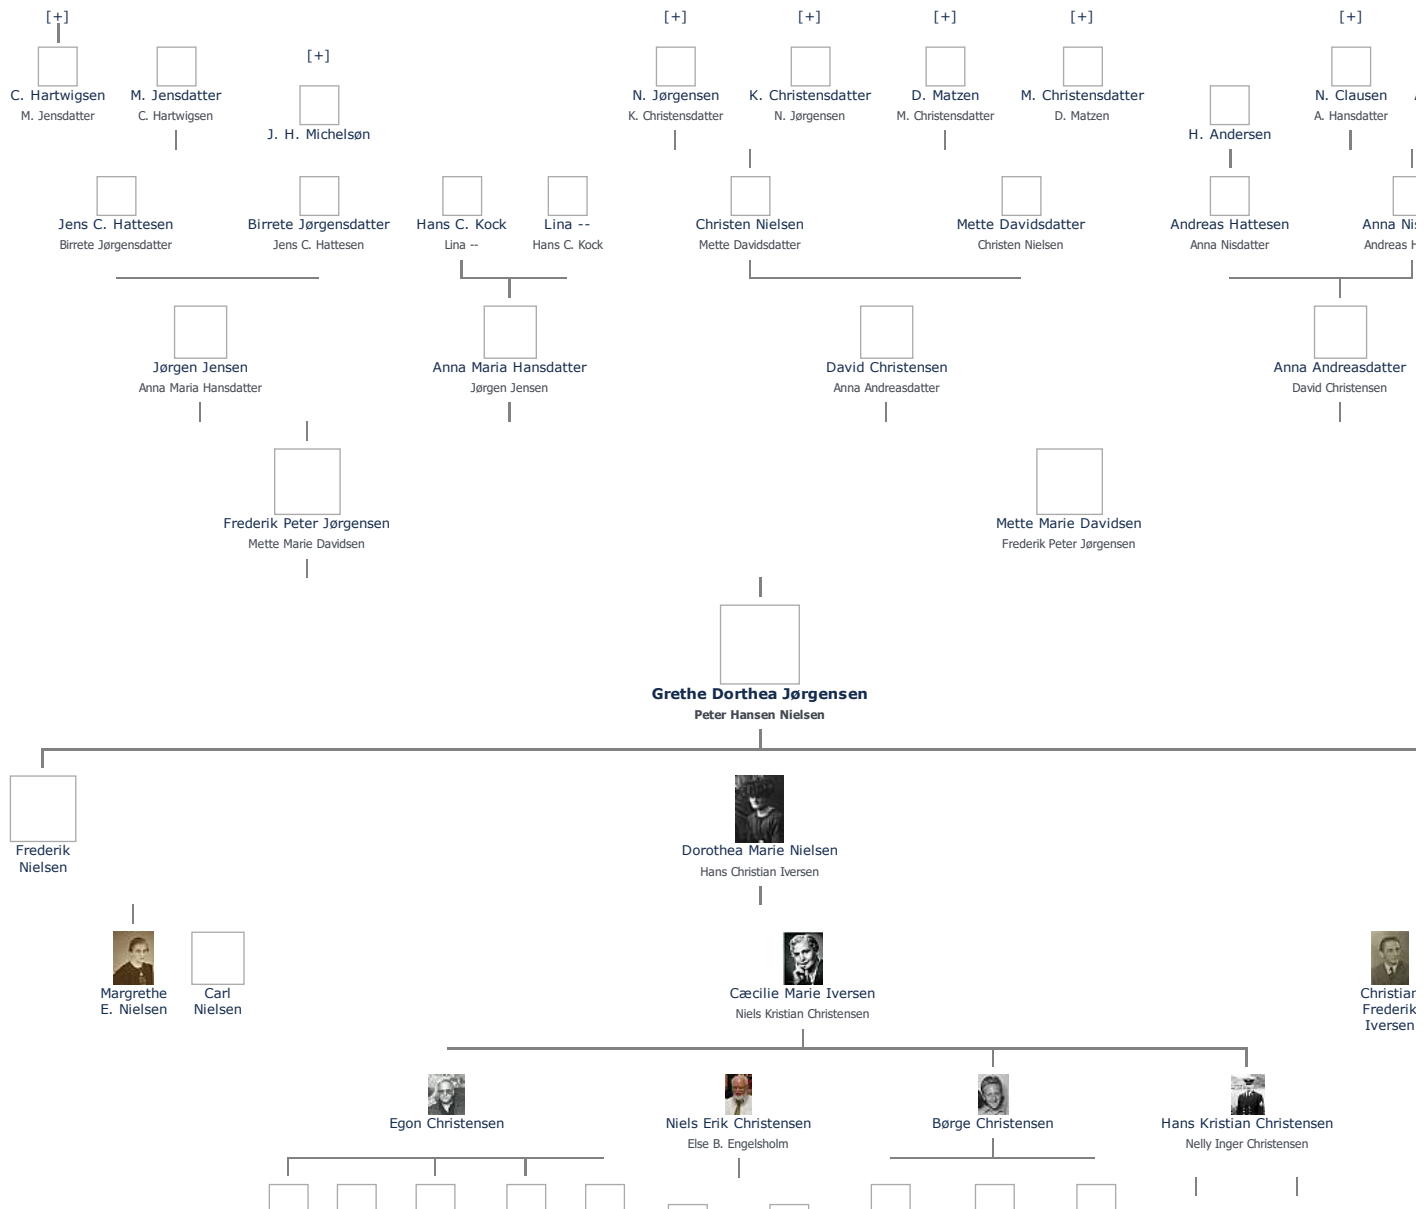

Stamblad nr. 53.516. Oprettet af bruger 1748, Martin Iversen Christensen (send mail)

Fødselsdage Mest populære fornavne

**Grethe Dorthea Jørgensen**, kaldet *Margrethe Nielsen* (1850 - 1926) ≡ ret

**Henvi**ning: Opret henvisning til hovedomtale af denne person: ≡ ret

**Offentliggørelse**: Alle informationer om denne person vises offentligt. ≡ ret

+ tilføj

<b>Profession</b> : Husbestyrerinde	<b>Forældre</b> + tilføj
	Frederik Peter Jørgensen (1794 - 1851) <span>≡ ret</span>
<b>Født - tid og sted</b> <span>≡ ret</span>	Mette Marie Davidsen (1813 - 1900) <span>≡ ret</span>
31. august 1850	
Dybbøl	<b>Ægtefælle/livspartner(e)</b> + tilføj
Dybbøl Sogn	Peter Hansen Nielsen (1855 - 1921 eller før) <span>≡ ret</span>
Sønderborg Amt	
<b>Billede af fødested</b> + tilføj	<b>Børn</b> + tilføj
	Frederik Nielsen (1874 - 1958) <span>≡ ret</span>
<b>Død - tid og sted</b> <span>≡ ret</span>	Dorothea Marie Nielsen (1875 - 1957) <span>≡ ret</span>
30. juli 1926	Mette Eleonora Nielsen (1879 - 1931) <span>≡ ret</span>
Kær	
Ulkebøl Sogn	
Sønderborg Amt	
Død 75 år gammel	
<b>Begravet - tid og sted</b> <span>≡ ret</span>	
(ikke angivet)	

**Stamtræ** Vis lodret stamtræ **Optræder denne person i andre stamtræer?** **Se/ret seneste nyt fra bruger 1748**

Stamtræet viser op til 4 generationer af forfædre og 4 generationer af efterkommere. Det er markeret med [+] hvor stamtræet fortsætter. Som opretter af stambladet kan du se stamtræet i sin helhed ved at [klikke her](#) (vises i et nyt vindue)