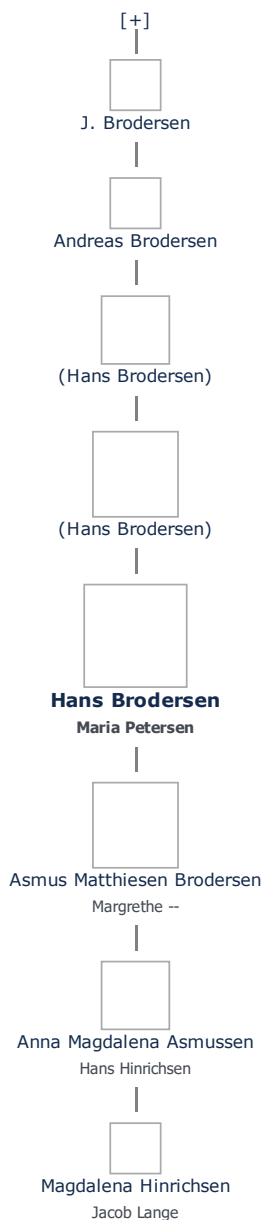

+ tilføj

Hans Brodersen ≡ ret

Henvisning: Opret henvisning til hovedomtale af denne person: ≡ ret

Offentliggørelse: Alle informationer om denne person vises offentligt. ≡ ret

Født - tid og sted ≡ ret

(ikke angivet)

Forældre + tilføj

(Hans Brodersen) (-) ≡ ret

Død - tid og sted ≡ ret

(ikke angivet)

Ægtefælle/livspartner(e) + tilføj

Maria Petersen (-) ≡ ret

Begravet - tid og sted ≡ ret

(ikke angivet)

Børn + tilføj

Asmus Matthiesen Brodersen (1655 - 1718) ≡ ret

Stamtræ Vis lodret stamtræ

Optræder denne person i andre stamtræer?

Se/ret seneste nyt fra bruger 1748

Stamtræet viser op til 4 generationer af forfædre og 4 generationer af efterkommere. Det er markeret med [+] hvor stamtræet fortsætter.
Som opretter af stambladet kan du se stamtræet i sin helhed ved at [klikke her](#) (vises i et nyt vindue)