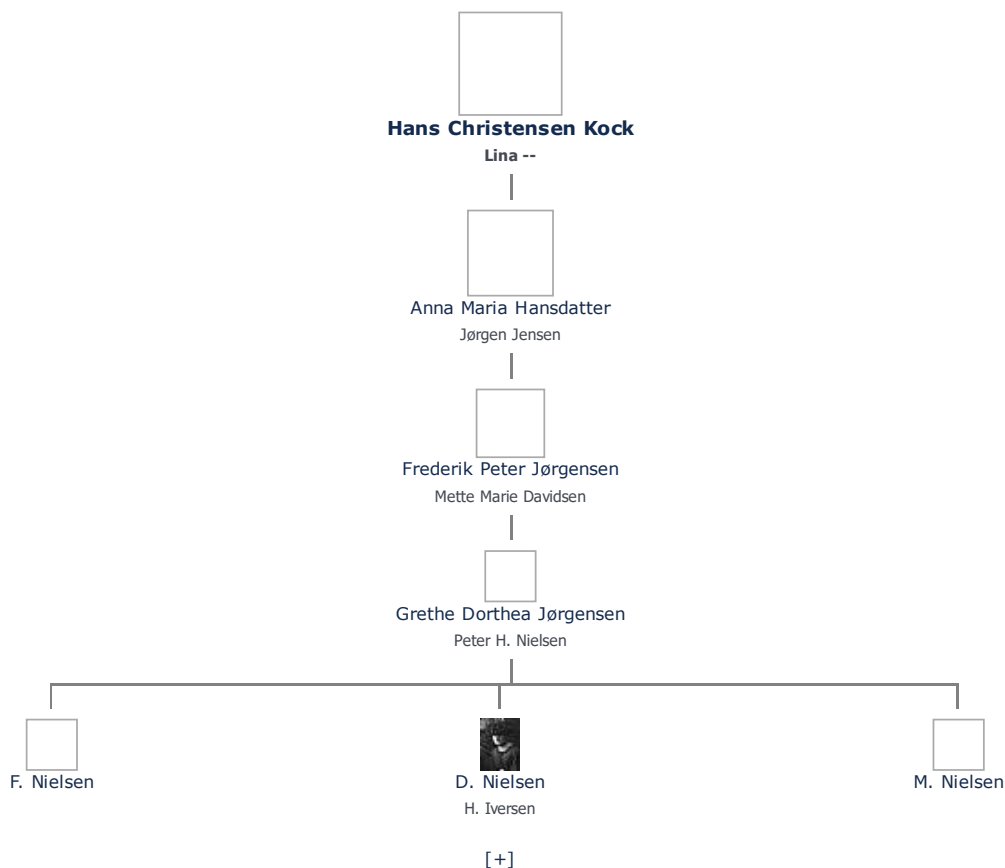

## Hans Christensen Kock ( - 1753) ret

**Henvisning:** Opret henvisning til hovedomtale af denne person: ret

**Offentliggørelse:** Alle informationer om denne person vises offentligt. ret

+ tilføj

<b>Født - tid og sted</b> <span>ret</span>	<b>Forældre</b> <span>+ tilføj</span>
Tidspunkt ukendt	Ikke angivet Angiv 'forældre ukendte'
28. januar	
Ketting Sogn	<b>Ægtefælle/livspartner(e)</b> <span>+ tilføj</span>
Sønderborg Amt	Lina -- ( - ) <span>ret</span>
<b>Billede af fødested</b> <span>+ tilføj</span>	
<b>Død - tid og sted</b> <span>ret</span>	<b>Børn</b> <span>+ tilføj</span>
april 1753	Anna Maria Hansdatter (1753 - 1807) <span>ret</span>
Kær	
Ulkebøl Sogn	
Sønderborg Amt	
<b>Begravet - tid og sted</b> <span>ret</span>	
(ikke angivet)	

Stamtræ Vis lodret stamtræ

Optræder denne person i andre stamtræer?

Se/ret seneste nyt fra bruger 1748

Stamtræet viser op til 4 generationer af forfædre og 4 generationer af efterkommere. Det er markeret med [+] hvor stamtræet fortsætter. Som opretter af stambladet kan du se stamtræet i sin helhed ved at [klikke her](#) (vises i et nyt vindue)

Gift med Lina, hvis baggrund er ukendt.

BARN

Anna Maria Hansdatter. Se neden for.

Han familieforhold kendes fra skiftet efter hans død, som blev foretaget 13. juli 1753

[+ tilføj billede](#) [+ tilføj dokument](#) [+ tilføj link](#)