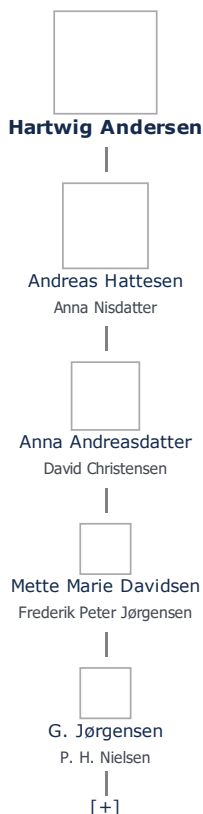

## Hartwig Andersen ( - 1745) ≡ ret

**Henvisning:** Opret henvisning til hovedomtale af denne person: ≡ ret

**Offentliggørelse:** Alle informationer om denne person vises offentligt. ≡ ret

<b>Født - tid og sted</b> <span>≡ ret</span>	<b>Forældre</b> <span>+ tilføj</span>
Tidspunkt ukendt	Ikke angivet Angiv 'forældre ukendte'
<b>Billede af fødested</b> <span>+ tilføj</span>	
<b>Død - tid og sted</b> <span>≡ ret</span>	<b>Ægtefælle/livspartner(e)</b> <span>+ tilføj</span>
1745	Ikke angivet Angiv 'ugift'
Vollerup	<b>Børn</b> <span>+ tilføj</span>
Ulkebøl Sogn	Andreas Hattesen (1745 - 1820) <span>≡ ret</span>
(Oversigt over døde mangler 1728-57)	
<b>Begravet - tid og sted</b> <span>≡ ret</span>	
(ikke angivet)	

Stamtræ Vis lodret stamtræ Optræder denne person i andre stamtræer? Se/ret seneste nyt fra bruger 1748

Stamtræet viser op til 4 generationer af forfædre og 4 generationer af efterkommere. Det er markeret med [+] hvor stamtræet fortsætter. Som opretter af stambladet kan du se stamtræet i sin helhed ved at [klikke her](#) (vises i et nyt vindue)