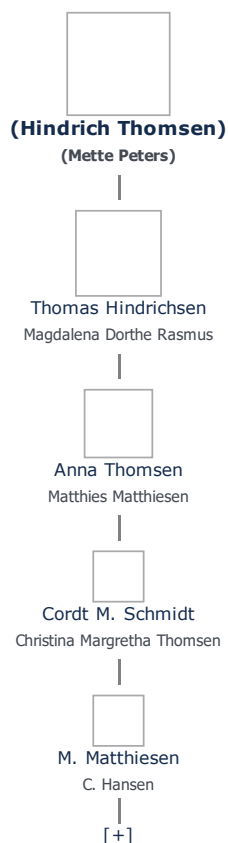

Henvisning: Opret henvisning til hovedomtale af denne person: ≡ ret

Offentliggørelse: Alle informationer om denne person vises offentligt. ≡ ret

Født - tid og sted ≡ ret

(ikke angivet)

Forældre + tilføj

Ikke angivet Angiv 'forældre ukendte'

Død - tid og sted ≡ ret

(ikke angivet)

Ægtefælle/livspartner(e) + tilføj

(Mette Peters) (-) ≡ ret

Begravet - tid og sted ≡ ret

(ikke angivet)

Børn + tilføj

Thomas Hindrichsen (-) ≡ ret

Stamtræ Vis lodret stamtræ

Optræder denne person i andre stamtræer?

Se/ret seneste nyt fra bruger 1748

Stamtræet viser op til 4 generationer af forfædre og 4 generationer af efterkommere. Det er markeret med [+] hvor stamtræet fortsætter.
Som opretter af stambladet kan du se stamtræet i sin helhed ved at [klikke her](#) (vises i et nyt vindue)

Vis også personer oprettet af samme bruger som ikke p. t. har angivet relation i lige linie til (Hindrich Thomsen).

Livshistorie

Livshistorien anvender standard-disposition. Klik her for at fravælge denne disposition