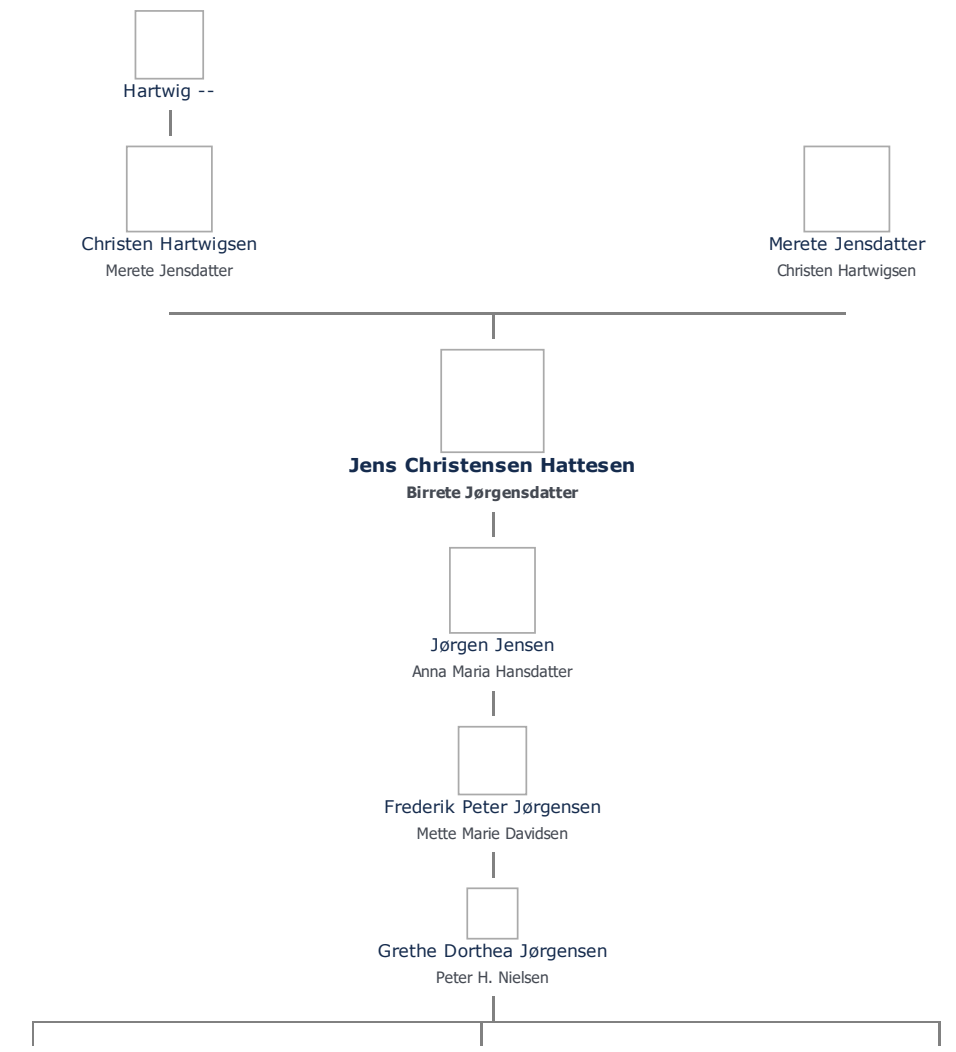

## Jens Christensen Hattesen (1703 - ) ret

**Henvisning:** Opret henvisning til hovedomtale af denne person: ret

**Offentliggørelse:** Alle informationer om denne person vises offentligt. ret

<b>Født - tid og sted</b> <span>ret</span>	<b>Forældre</b> <span>+ tilføj</span>
17. maj 1703	Christen Hartwigsen (1650 - ) <span>ret</span>
Ulkebøl	Merete Jensdatter ( - ) <span>ret</span>
Sønderborg Amt	
<b>Billede af fødested</b> <span>+ tilføj</span>	<b>Ægtefælle/livspartner(e)</b> <span>+ tilføj</span>
	Birrete Jørgensdatter (1707 - ) <span>ret</span>
<b>Død - tid og sted</b> <span>ret</span>	<b>Børn</b> <span>+ tilføj</span>
Tidspunkt ukendt	Jørgen Jensen (1746 - 1821) <span>ret</span>
Muligvis død 1728-1757 hvor kirkebogen mangler oversigt over begravede	
<b>Begravet - tid og sted</b> <span>ret</span>	
(ikke angivet)	

Stamtræ Vis lodret stamtræ

Optræder denne person i andre stamtræer?

Se/ret seneste nyt fra bruger 1748

Stamtræet viser op til 4 generationer af forfædre og 4 generationer af efterkommere. Det er markeret med [+] hvor stamtræet fortsætter.  
Som opretter af stambladet kan du se stamtræet i sin helhed ved at [klikke her](#) (vises i et nyt vindue)