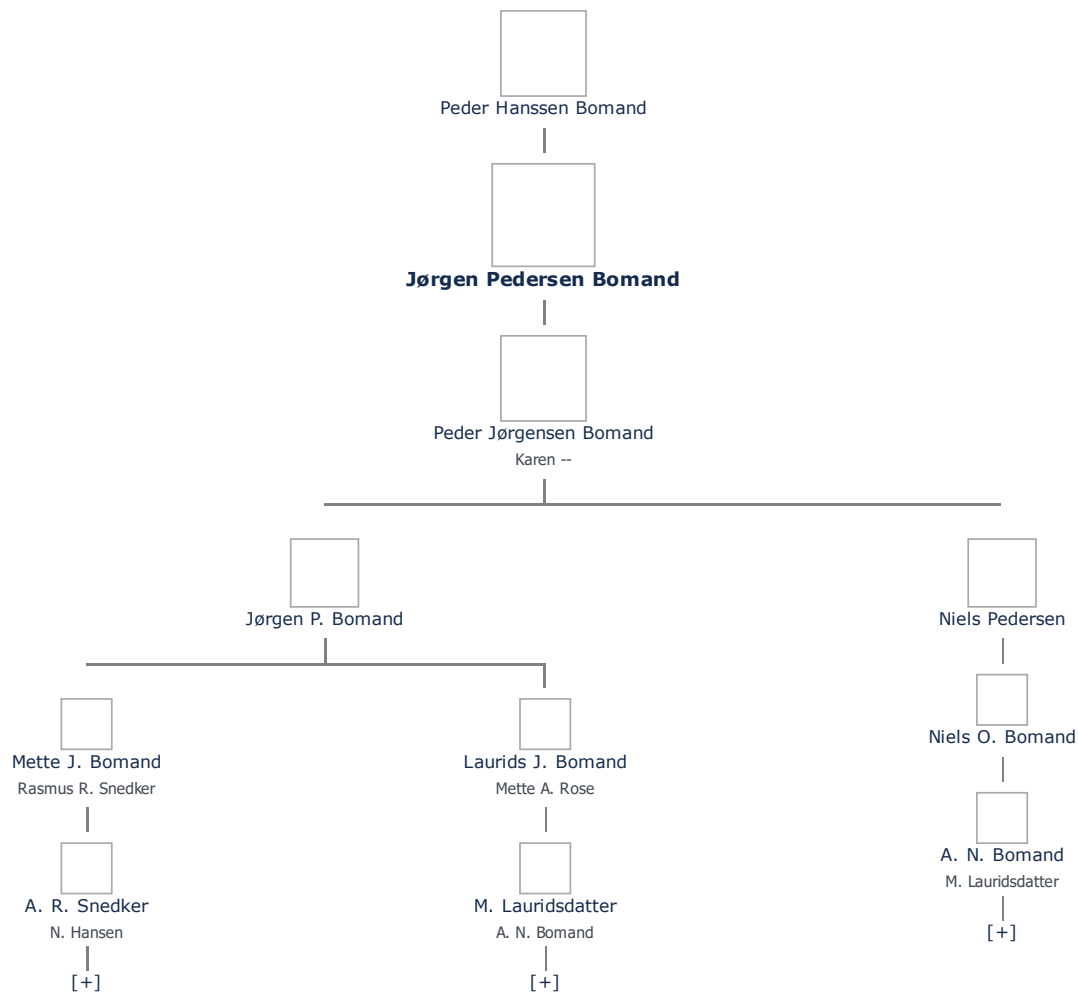

+ tilføj

Jørgen Pedersen Bomand (1536 - 1574) ret

Henvisning: Opret henvisning til hovedomtale af denne person: ret

Offentliggørelse: Alle informationer om denne person vises offentligt. ret

Født - tid og sted ret	Forældre + tilføj
1536	Peder Hanssen Bomand (1500 - 1556) ret
Helnæs	
Odense Amt	Ægtefælle/livspartner(e) + tilføj
Billede af fødested + tilføj	Ikke angivet Angiv 'ugift'
Død - tid og sted ret	Børn + tilføj
1574	Peder Jørgensen Bomand (1558 - 1599) ret
Helnæs	
Odense Amt	
Død 38 år gammel	
Begravet - tid og sted ret	
(ikke angivet)	

Stamtræet viser op til 4 generationer af forfædre og 4 generationer af efterkommere. Det er markeret med [+] hvor stamtræet fortsætter. Som opretter af stambladet kan du se stamtræet i sin helhed ved at [klikke her](#) (vises i et nyt vindue)