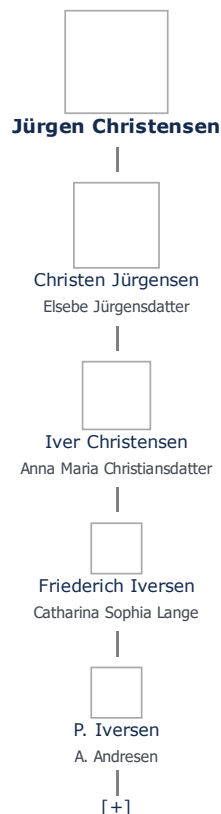

+ tilføj

Jürgen Christensen ≡ ret

Henvisning: Opret henvisning til hovedomtale af denne person: ≡ ret

Offentliggørelse: Alle informationer om denne person vises offentligt. ≡ ret

Født - tid og sted ≡ ret	Forældre + tilføj
(ikke angivet)	Ikke angivet Angiv 'forældre ukendte'
Død - tid og sted ≡ ret	Ægtefælle/livspartner(e) + tilføj
(ikke angivet)	Ikke angivet Angiv 'ugift'
Begravet - tid og sted ≡ ret	Børn + tilføj
(ikke angivet)	Christen Jürgensen (1696 -) ≡ ret

Stamtræet viser op til 4 generationer af forfædre og 4 generationer af efterkommere. Det er markeret med [+] hvor stamtræet fortsætter.
Som opretter af stambladet kan du se stamtræet i sin helhed ved at [klikke her](#) (vises i et nyt vindue)