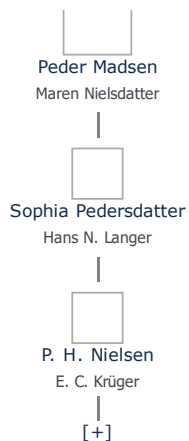

## Karen Andersdatter Bomand (1680 - 1731) ≡ ret

**Henvisning:** Opret henvisning til hovedomtale af denne person: ≡ ret

**Offentliggørelse:** Alle informationer om denne person vises offentligt. ≡ ret

<b>Født - tid og sted</b> <span>≡ ret</span>	<b>Forældre</b> <span>+ tilføj</span>
1680	Anders Nielsen Bomand (1640 - 1704 eller senere) <span>≡ ret</span>
Helnæs	Mette Lauridsdatter (1647 - 1704) <span>≡ ret</span>
Odense Sogn	
<b>Billede af fødested</b> <span>+ tilføj</span>	<b>Ægtefælle/livspartner(e)</b> <span>+ tilføj</span>
	Hans Nielsen Bomand (1670 - 1741) <span>≡ ret</span>
<b>Død - tid og sted</b> <span>≡ ret</span>	<b>Børn</b> <span>+ tilføj</span>
1731	Karen Hansdatter (1712 - 1777) <span>≡ ret</span>
Dreslette Sogn	
Odense Amt	
Død 51 år gammel	
<b>Begravet - tid og sted</b> <span>≡ ret</span>	
(ikke angivet)	

Stamtræ Vis lodret stamtræ

Optræder denne person i andre stamtræer?

Se/ret seneste nyt fra bruger 1748

Stamtræet viser op til 4 generationer af forfædre og 4 generationer af efterkommere. Det er markeret med [+] hvor stamtræet fortsætter. Som opretter af stambladet kan du se stamtræet i sin helhed ved at [klikke her](#) (vises i et nyt vindue)

Vis også personer oprettet af samme bruger som ikke p. t. har angivet relation i lige linie til Karen Andersdatter Bomand.