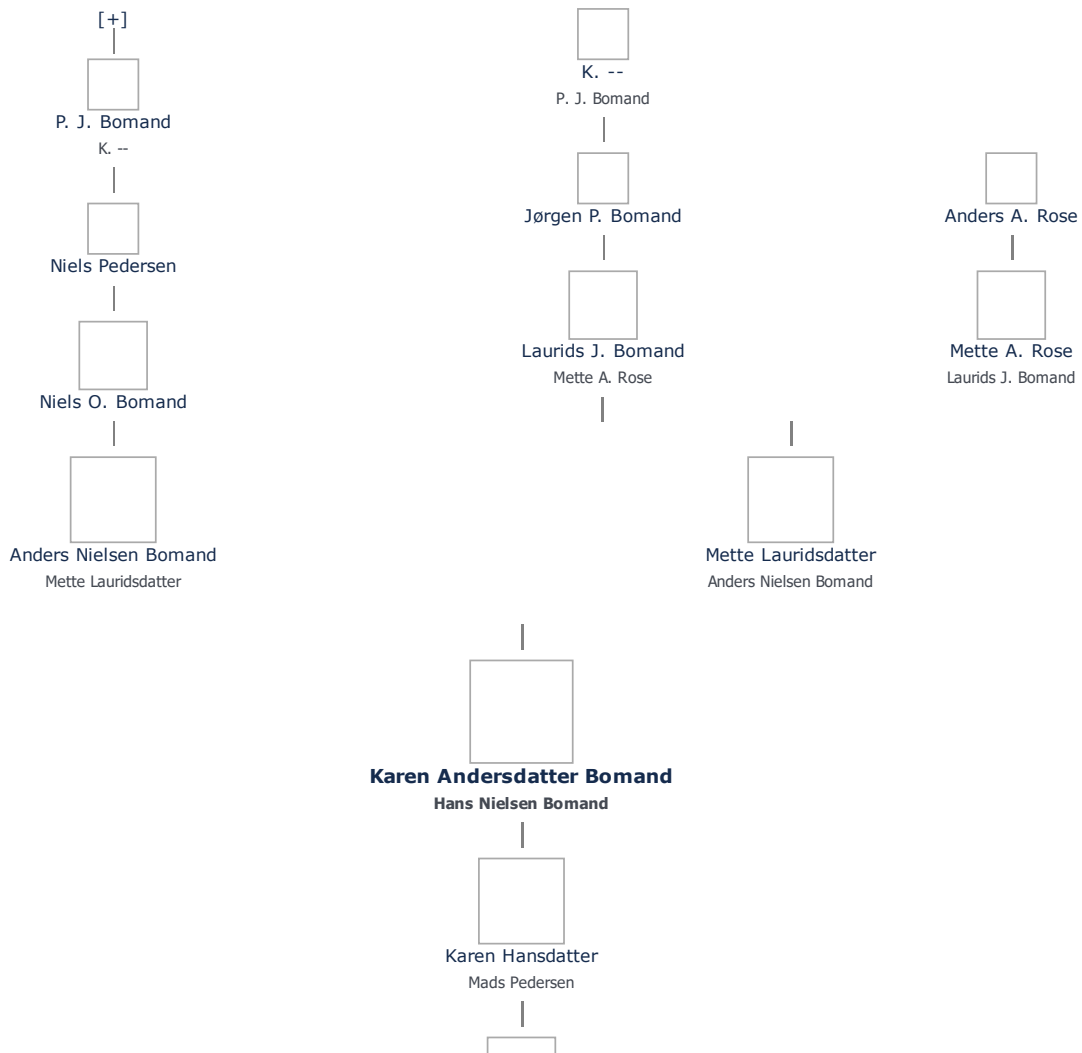

## Karen Andersdatter Bomand (1680 - 1731) ≡ ret

**Henvisning:** Opret henvisning til hovedomtale af denne person: ≡ ret

**Offentliggørelse:** Alle informationer om denne person vises offentligt. ≡ ret

<b>Født - tid og sted</b> <span>≡ ret</span>	<b>Forældre</b> <span>+ tilføj</span>
1680	Anders Nielsen Bomand (1640 - 1704 eller senere) <span>≡ ret</span>
Helnæs	Mette Lauridsdatter (1647 - 1704) <span>≡ ret</span>
Odense Sogn	
<b>Billede af fødested</b> <span>+ tilføj</span>	<b>Ægtefælle/livspartner(e)</b> <span>+ tilføj</span>
	Hans Nielsen Bomand (1670 - 1741) <span>≡ ret</span>
<b>Død - tid og sted</b> <span>≡ ret</span>	<b>Børn</b> <span>+ tilføj</span>
1731	Karen Hansdatter (1712 - 1777) <span>≡ ret</span>
Dreslette Sogn	
Odense Amt	
Død 51 år gammel	
<b>Begravet - tid og sted</b> <span>≡ ret</span>	
(ikke angivet)	

Stamtræ Vis lodret stamtræ

Optræder denne person i andre stamtræer?

Se/ret seneste nyt fra bruger 1748

Stamtræet viser op til 4 generationer af forfædre og 4 generationer af efterkommere. Det er markeret med [+] hvor stamtræet fortsætter. Som opretter af stambladet kan du se stamtræet i sin helhed ved at [klikke her](#) (vises i et nyt vindue)

Vis også personer oprettet af samme bruger som ikke p. t. har angivet relation i lige linie til Karen Andersdatter Bomand.

-1) Maren Hansdatter