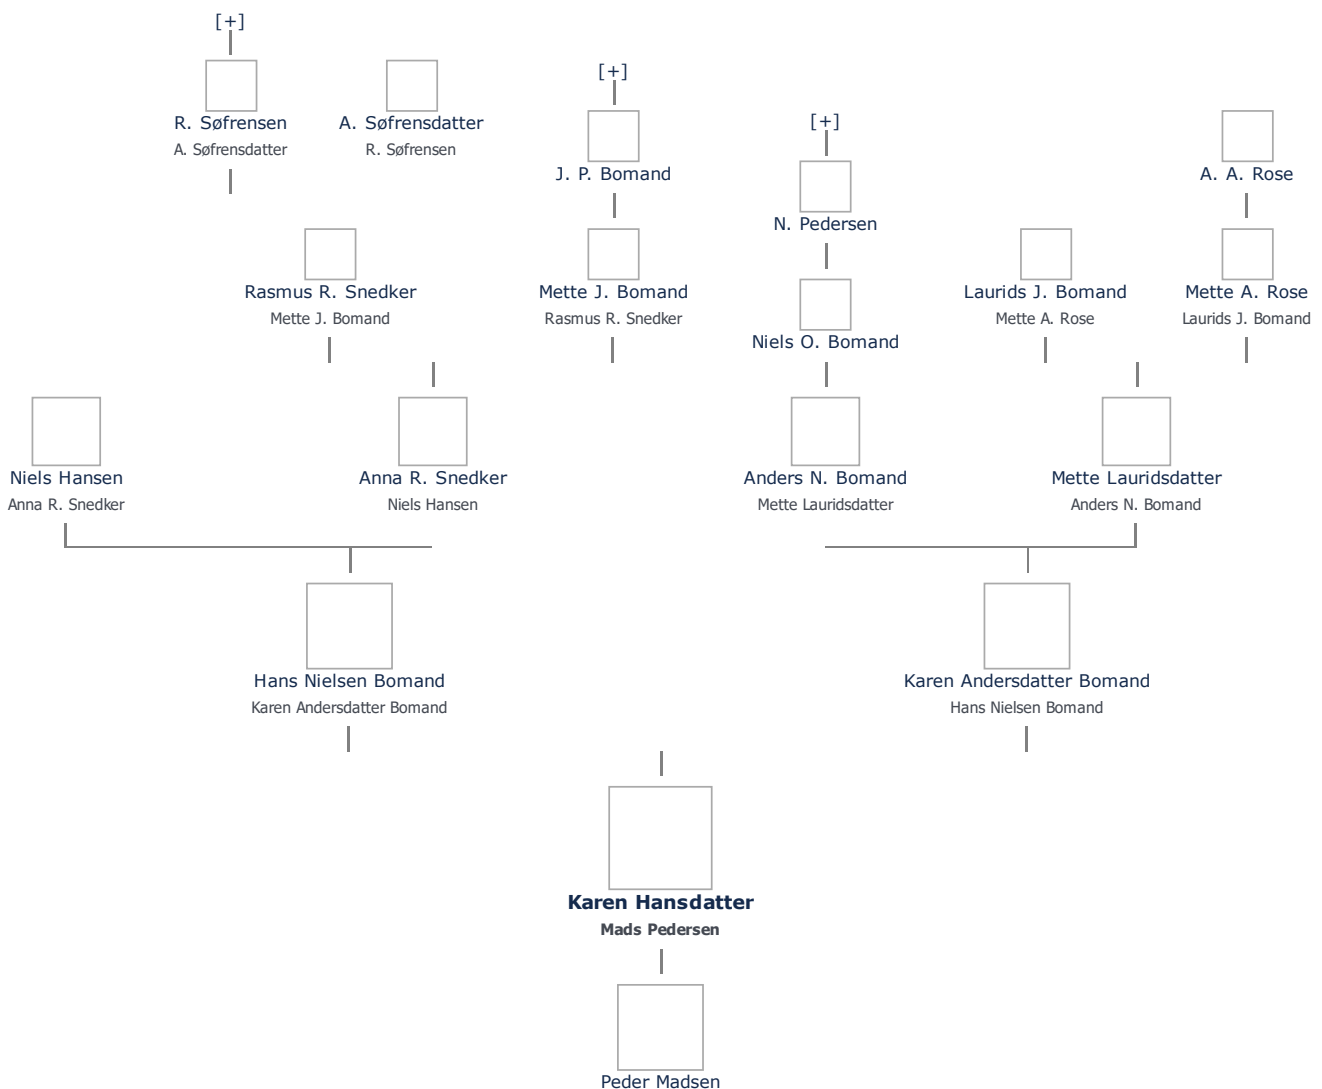

Stamblad nr. 97.830. Oprettet af bruger 1748, Martin Iversen Christensen (send mail)

Fødselsdage Mest populære fornavne

+ tilføj

Karen Hansdatter (1712 - 1777) ret

Henvisning: Opret henvisning til hovedomtale af denne person: ret

Stamtræ Vis lodret stamtræ Optræder denne person i andre stamtræer Se/ret seneste nyt fra bruger 1748

Stamtræet viser op til 4 generationer af forfædre og 4 generationer af efterkommere. Det er markeret med [+] hvor stamtræet fortsætter. Som opretter af stambladet kan du se stamtræet i sin helhed ved at [klikke her](#) (vises i et nyt vindue)