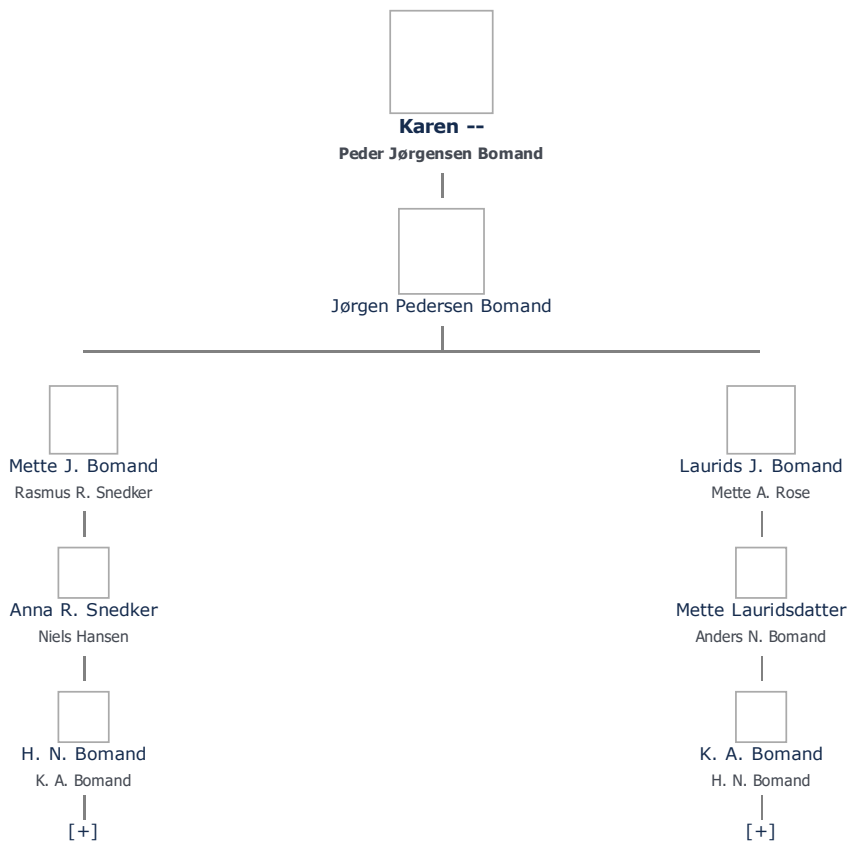

Stamblad nr. 122.325. Oprettet af bruger 1748, Martin Iversen Christensen (send mail)

Fødselsdage Mest populære fornavne

Karen --, kaldet *Karen Bokone* ≡ ret

Henvisning: Opret henvisning til hovedomtale af denne person: ≡ ret

Stamtræ Vis lodret stamtræ Optræder denne person i andre stamtræer? Se/ret seneste nyt fra bruger 1748

Stamtræet viser op til 4 generationer af forfædre og 4 generationer af efterkommere. Det er markeret med [+] hvor stamtræet fortsætter. Som opretter af stambladet kan du se stamtræet i sin helhed ved at [klikke her](#) (vises i et nyt vindue)