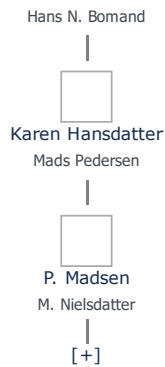

+ tilføj

Laurids Jørgensen Bomand (1604 - 1667) ≡ ret

Henvisning: Opret henvisning til hovedomtale af denne person: ≡ ret

Offentliggørelse: Alle informationer om denne person vises offentligt. ≡ ret

Født - tid og sted ≡ ret	Forældre + tilføj
1604	Jørgen Pedersen Bomand (1579 - 1638) ≡ ret
Helnæs	
Odense Amt	Ægtefælle/livspartner(e) + tilføj
Billede af fødested + tilføj	Mette Andersdatter Rose (-) ≡ ret
Død - tid og sted ≡ ret	Børn + tilføj
1667	Mette Lauridsdatter (1647 - 1704) ≡ ret
Helnæs	
Odense Amt	
Død 63 år gammel	
Begravet - tid og sted ≡ ret	
(ikke angivet)	

Stamtræet viser op til 4 generationer af forfædre og 4 generationer af efterkommere. Det er markeret med [+] hvor stamtræet fortsætter. Som opretter af stambladet kan du se stamtræet i sin helhed ved at [klikke her](#) (vises i et nyt vindue)