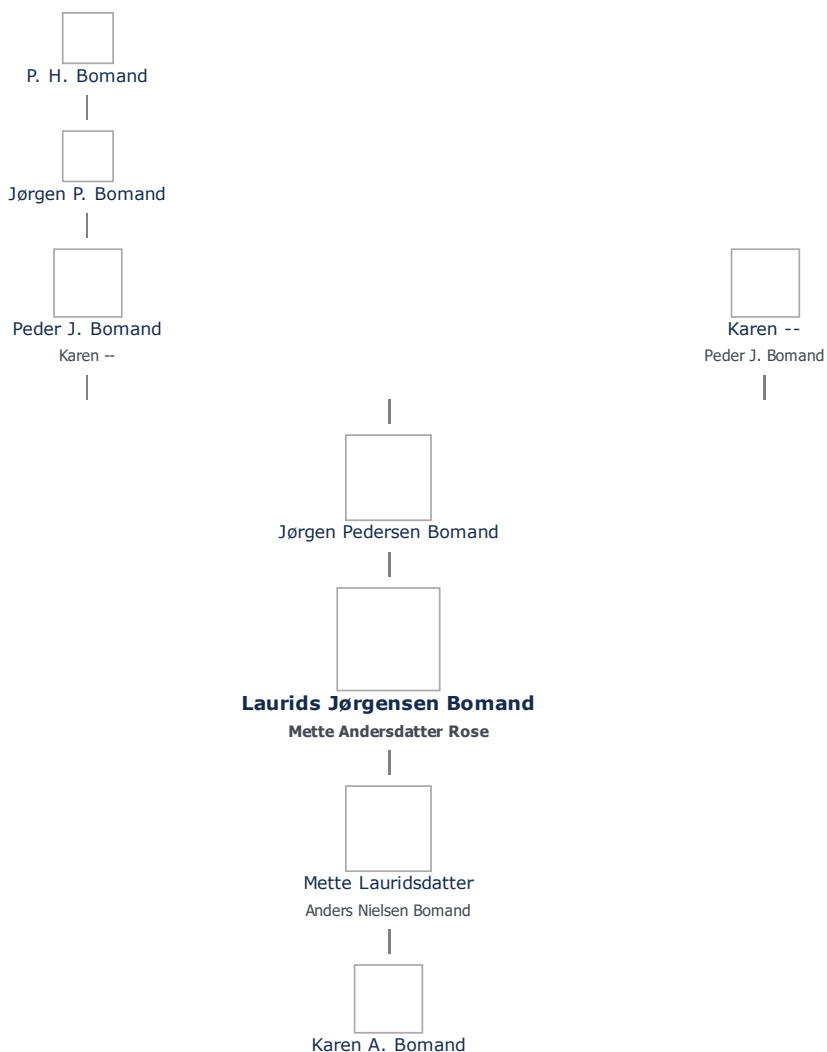

+ tilføj

Laurids Jørgensen Bomand (1604 - 1667) ≡ ret

Henvisning: Opret henvisning til hovedomtale af denne person: ≡ ret

Offentliggørelse: Alle informationer om denne person vises offentligt. ≡ ret

Født - tid og sted ≡ ret	Forældre + tilføj
1604	Jørgen Pedersen Bomand (1579 - 1638) ≡ ret
Helnæs	
Odense Amt	Ægtefælle/livspartner(e) + tilføj
Billede af fødested + tilføj	Mette Andersdatter Rose (-) ≡ ret
Død - tid og sted ≡ ret	Børn + tilføj
1667	Mette Lauridsdatter (1647 - 1704) ≡ ret
Helnæs	
Odense Amt	
Død 63 år gammel	
Begravet - tid og sted ≡ ret	
(ikke angivet)	

Stamtræet viser op til 4 generationer af forfædre og 4 generationer af efterkommere. Det er markeret med [+] hvor stamtræet fortsætter. Som opretter af stambladet kan du se stamtræet i sin helhed ved at [klikke her](#) (vises i et nyt vindue)