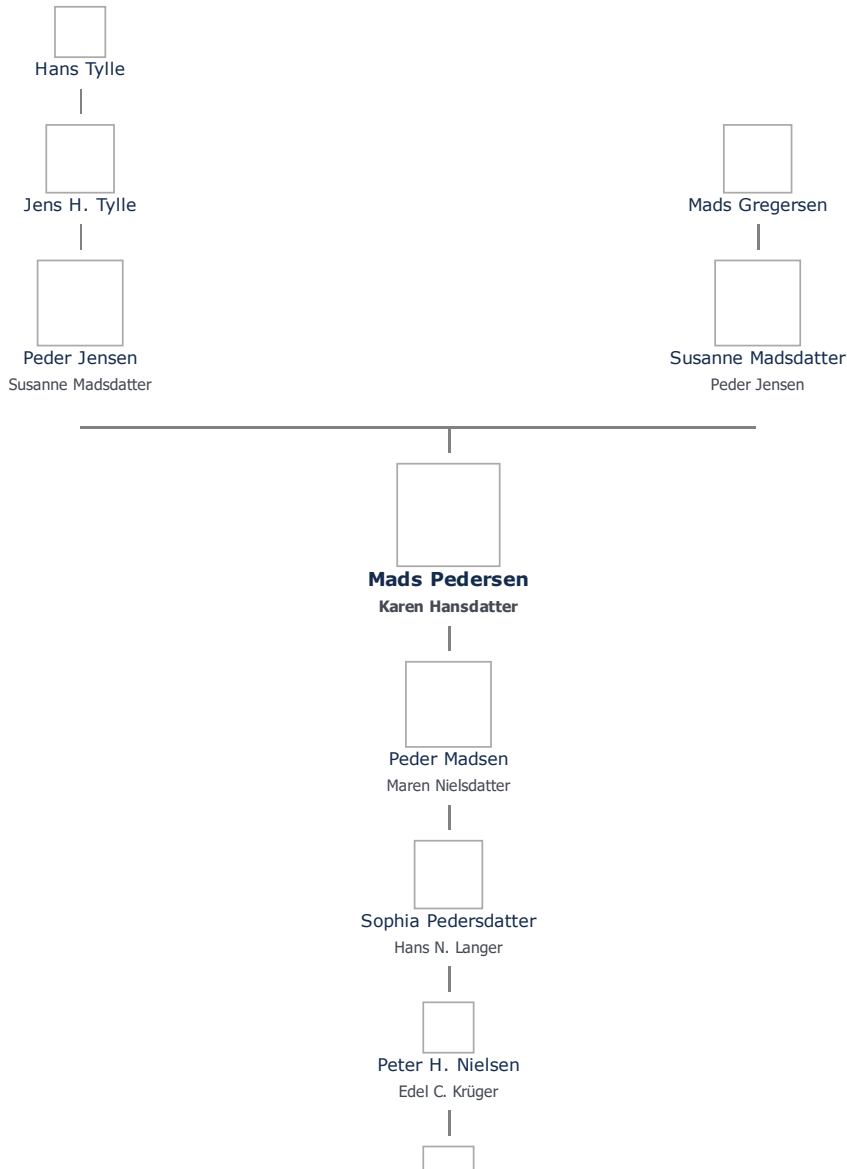

Stamtræ Vis lodret stamtræ Optræder denne person i andre stamtræer? Se/ret seneste nyt fra bruger 1748

Stamtræet viser op til 4 generationer af forfædre og 4 generationer af efterkommere. Det er markeret med [+] hvor stamtræet fortsætter. Som opretter af stambladet kan du se stamtræet i sin helhed ved at [klikke her](#) (vises i et nyt vindue)