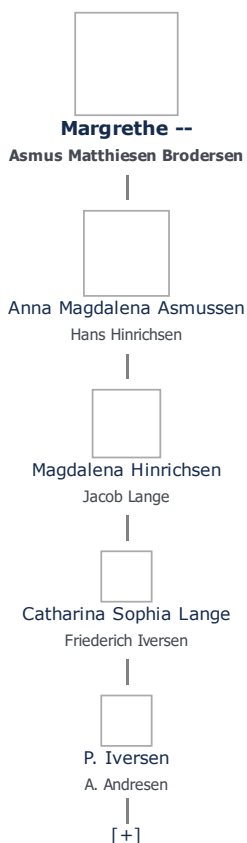

Stamblad nr. 145.856. Oprettet af bruger 1748, Martin Iversen Christensen (send mail)

Fødselsdage Mest populære fornavne

+ tilføj

Margrethe -- ≡ ret

Henvisning: Opret henvisning til hovedomtale af denne person: ≡ ret

Offentliggørelse: Alle informationer om denne person vises offentligt. ≡ ret

Født - tid og sted ≡ ret	Forældre + tilføj
(ikke angivet)	Ikke angivet Angiv 'forældre ukendte'
Død - tid og sted ≡ ret	Ægtefælle/livspartner(e) + tilføj
(ikke angivet)	Asmus Matthiesen Brodersen (1655 - 1718) ≡ ret
Begravet - tid og sted ≡ ret	Børn + tilføj
(ikke angivet)	Anna Magdalena Asmussen (1700 - 1732) ≡ ret

Stamtræ Vis lodret stamtræ Optræder denne person i andre stamtræer? Se/ret seneste nyt fra bruger 1748

Stamtræet viser op til 4 generationer af forfædre og 4 generationer af efterkommere. Det er markeret med [+] hvor stamtræet fortsætter. Som opretter af stambladet kan du se stamtræet i sin helhed ved at [klikke her](#) (vises i et nyt vindue)