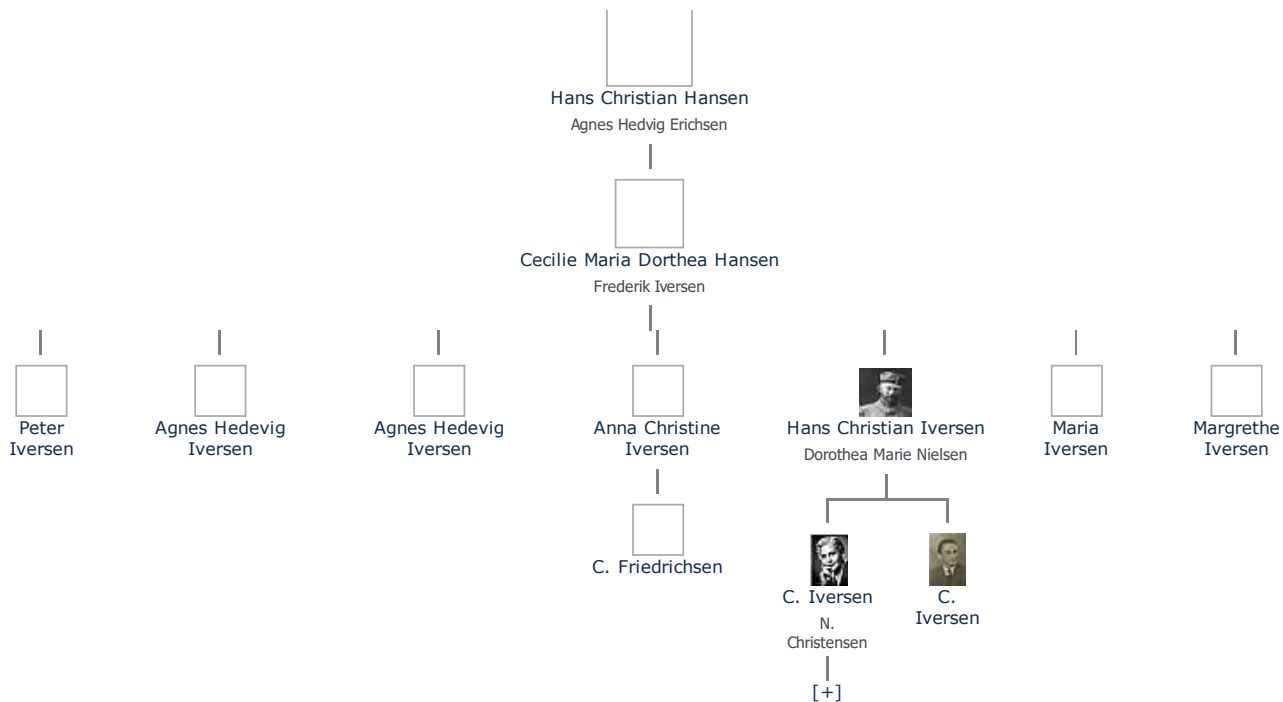

Marie Christine Matthiesen (1783 - 1838) ≡ ret

Henvisning: Opret henvisning til hovedomtale af denne person: ≡ ret

Offentliggørelse: Alle informationer om denne person vises offentligt. ≡ ret

+ tilføj

Født - tid og sted ≡ ret	Forældre + tilføj
21. maj 1783	Cordt Matthiesen Schmidt (1746 - 1812) ≡ ret
Stenbjerg - Steinberg	Christina Margretha Thomsen (1742 - 1812) ≡ ret
Angln, Schleswig	
Tyskland	Ægtefælle/livspartner(e) + tilføj
Billede af fødested + tilføj	Claus Hansen (1785 - 1845) ≡ ret
Død - tid og sted ≡ ret	Børn + tilføj
23. december 1838	Hans Christian Hansen (1809 - 1887) ≡ ret
Langemai	
Broager Sogn	
Sønderborg Amt	
Død 55 år gammel	
Begravet - tid og sted ≡ ret	
(ikke angivet)	

Stamtræ Vis lodret stamtræ Optræder denne person i andre stamtræer? Se/ret seneste nyt fra bruger 1748

Stamtræet viser op til 4 generationer af forfædre og 4 generationer af efterkommere. Det er markeret med [+] hvor stamtræet fortsætter. Som opretter af stambladet kan du se stamtræet i sin helhed ved at [klikke her](#) (vises i et nyt vindue)

Vis også personer oprettet af samme bruger som ikke p. t. har angivet relation i lige linie til Marie Christine Matthiesen.

Livshistorie

Livshistorien anvender standard-disposition. Klik her for at fravælge denne disposition