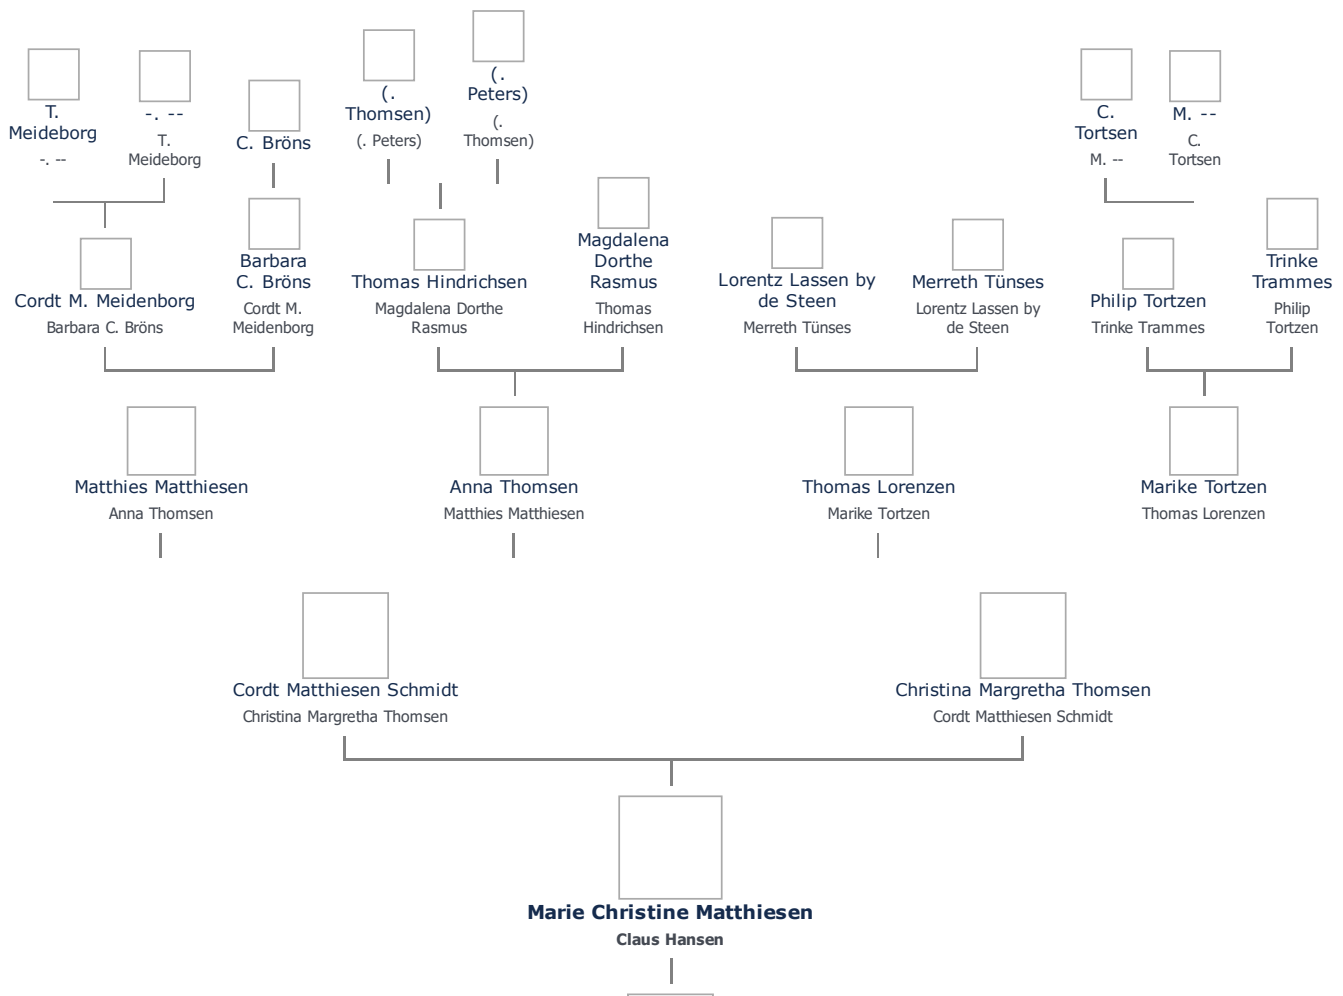

Marie Christine Matthiesen (1783 - 1838) ≡ ret

Henvisning: Opret henvisning til hovedomtale af denne person: ≡ ret

Offentliggørelse: Alle informationer om denne person vises offentligt. ≡ ret

+ tilføj

Født - tid og sted ≡ ret	Forældre + tilføj
21. maj 1783	Cordt Matthiesen Schmidt (1746 - 1812) ≡ ret
Stenbjerg - Steinberg	Christina Margretha Thomsen (1742 - 1812) ≡ ret
Angln, Schleswig	
Tyskland	Ægtefælle/livspartner(e) + tilføj
Billede af fødested + tilføj	Claus Hansen (1785 - 1845) ≡ ret
Død - tid og sted ≡ ret	Børn + tilføj
23. december 1838	Hans Christian Hansen (1809 - 1887) ≡ ret
Langemai	
Broager Sogn	
Sønderborg Amt	
Død 55 år gammel	
Begravet - tid og sted ≡ ret	
(ikke angivet)	

Stamtræ Vis lodret stamtræ Optræder denne person i andre stamtræer? Se/ret seneste nyt fra bruger 1748

Stamtræet viser op til 4 generationer af forfædre og 4 generationer af efterkommere. Det er markeret med [+] hvor stamtræet fortsætter. Som opretter af stambladet kan du se stamtræet i sin helhed ved at [klikke her](#) (vises i et nyt vindue)

Vis også personer oprettet af samme bruger som ikke p. t. har angivet relation i lige linie til Marie Christine Matthiesen.

Livshistorie

Livshistorien anvender standard-disposition. Klik her for at fravælge denne disposition