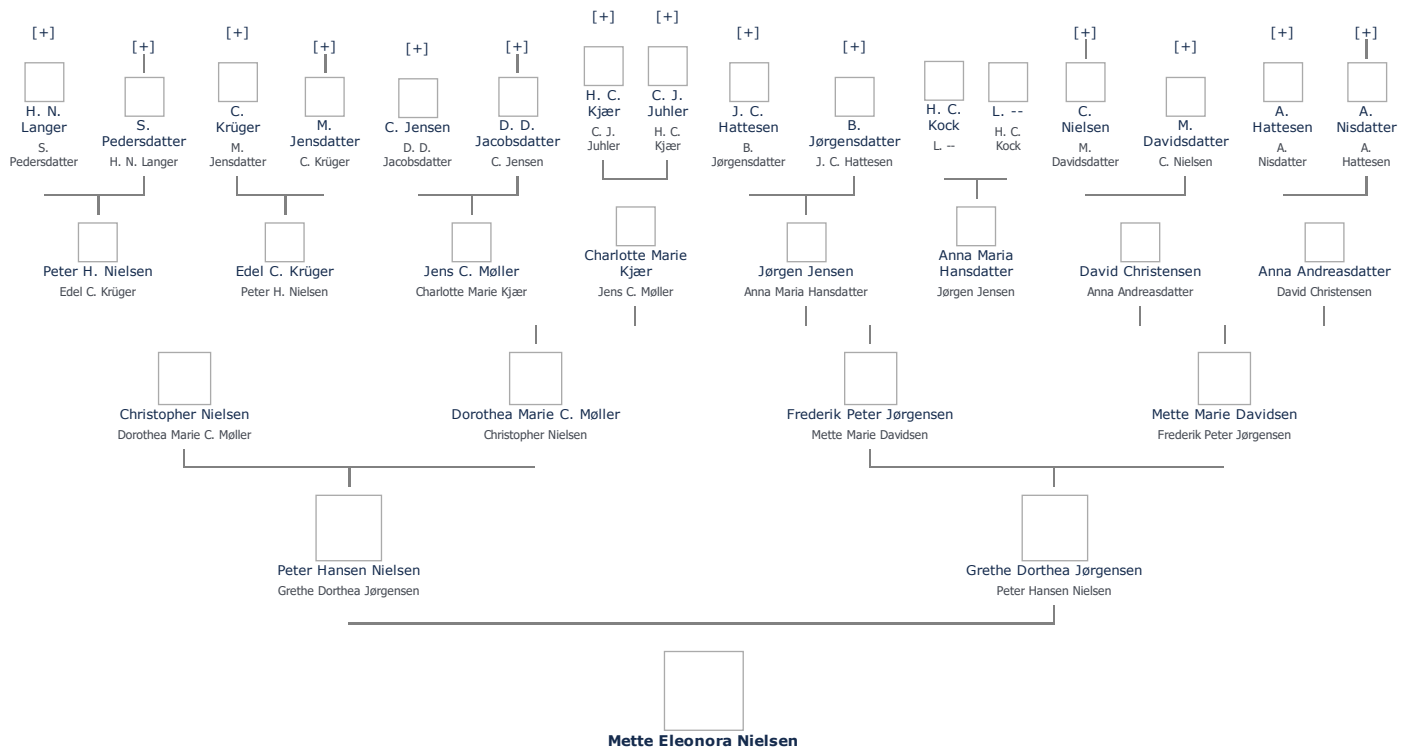

Stamblad nr. 99.383. Oprettet af bruger 1748, Martin Iversen Christensen (send mail)

Fødselsdage Mest populære fornavne

Mette Eleonora Nielsen, kaldet *Eleonora Hansen* (1879 - 1931) ≡ ret

Henvining: Opret henvisning til hovedomtale af denne person: ≡ ret

Offentliggørelse: Alle informationer om denne person vises offentligt. ≡ ret

+ tilføj

Født - tid og sted ≡ ret	Forældre + tilføj
14. september 1879	Grethe Dorthea Jørgensen (1850 - 1926) ≡ ret
Kær	Peter Hansen Nielsen (1855 - 1921 eller før) ≡ ret
Ulkebøl Sogn	
Sønderborg Amt	Ægtefælle/livspartner(e) + tilføj
<i>Billede af fødested</i> + tilføj	Ikke angivet Angiv 'ugift'
Død - tid og sted ≡ ret	Børn + tilføj
17. maj 1931	Ikke angivet Angiv 'barnløs'
Kær	
Ulkebøl Sogn	
Holbæk Amt	
Død 51 år gammel	
Begravet - tid og sted ≡ ret	
(ikke angivet)	

Stamtræ **Vis lodret stamtræ** **Optræder denne person i andre stamtræer?** **Se/ret seneste nyt fra bruger 1748**

Stamtræet viser op til 4 generationer af forfædre og 4 generationer af efterkommere. Det er markeret med [+] hvor stamtræet fortsætter. Som opretter af stambladet kan du se stamtræet i sin helhed ved at [klikke her](#) (vises i et nyt vindue)

Vis også personer oprettet af samme bruger som ikke p. t. har angivet relation i lige linie til Mette Eleonora Nielsen.

Livshistorie

Livshistorien anvender standard-disposition. Klik her for at fravælge denne disposition