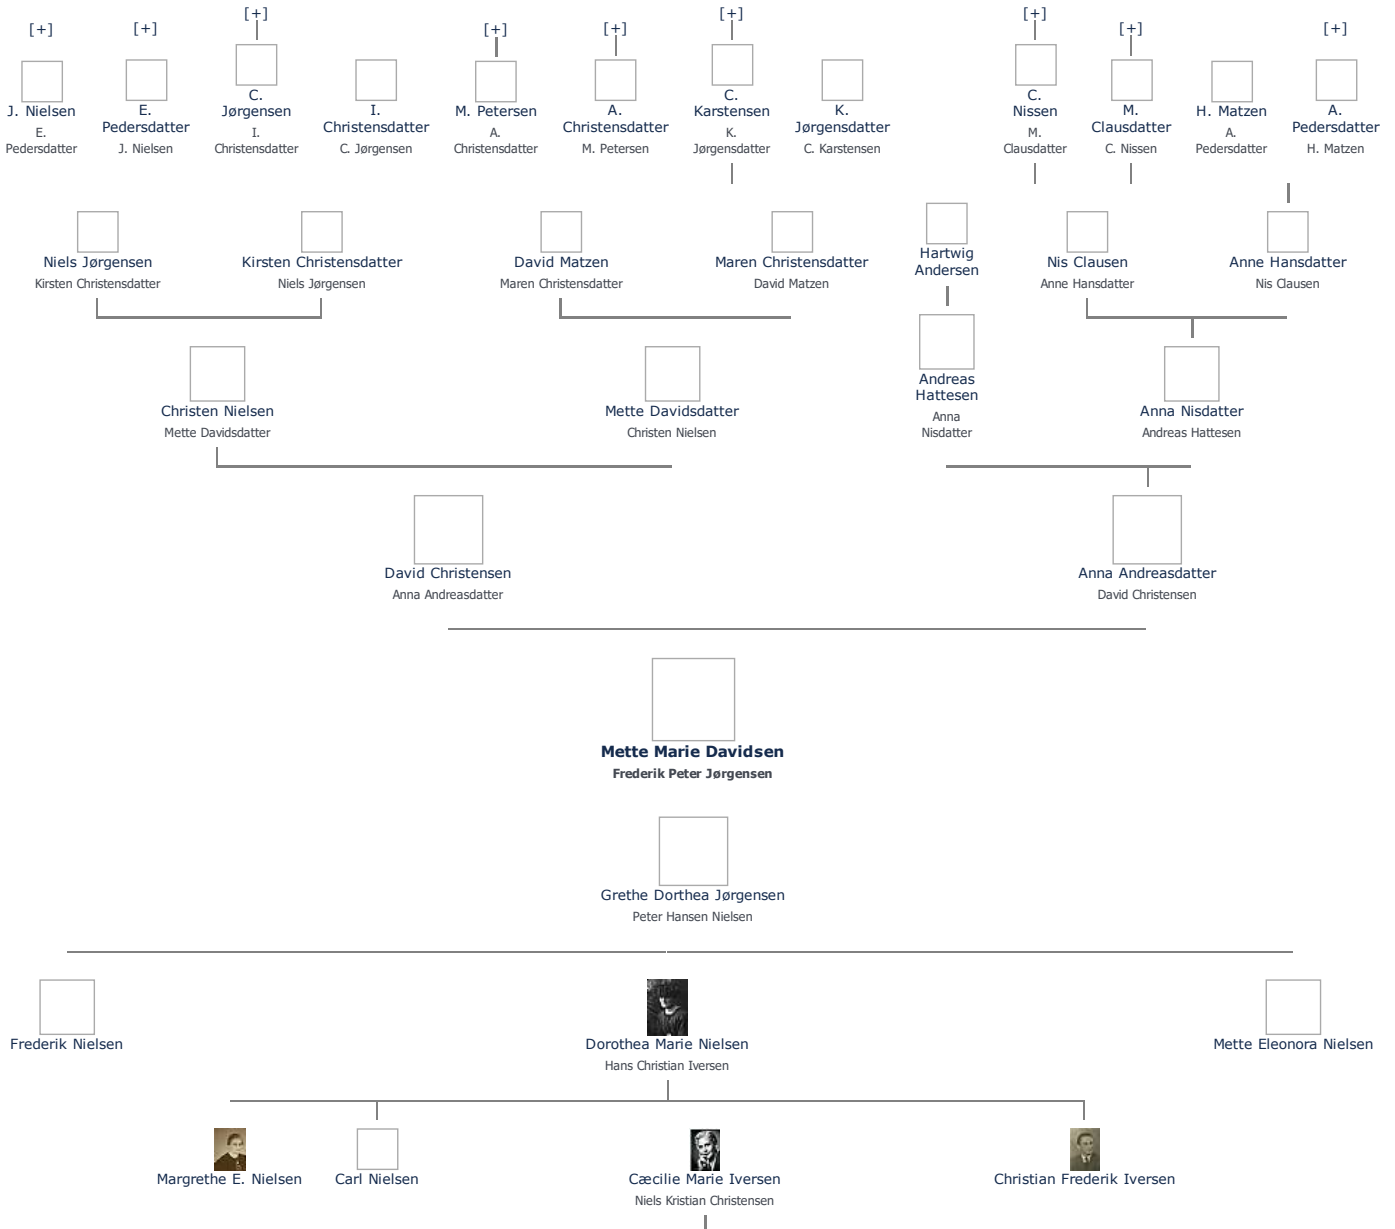

Mette Marie Davidsen, kaldet *Mette Marie Jørgensen* (1813 - 1900) ≡ ret

Henvisning: Opret henvisning til hovedomtale af denne person: ≡ ret

Offentliggørelse: Alle informationer om denne person vises offentligt. ≡ ret

+ tilføj

Født - tid og sted ≡ ret	Forældre + tilføj
22. oktober 1813	David Christensen (1783 - 1857) ≡ ret
Kær	Anna Andreasdatter (1787 -) ≡ ret
Ulkebøl	
Billede af fødested + tilføj	Ægtefælle/livspartner(e) + tilføj
	Frederik Peter Jørgensen (1794 - 1851) ≡ ret
Død - tid og sted ≡ ret	Børn + tilføj
24. april 1900	Grethe Dorthea Jørgensen (1850 - 1926) ≡ ret
Kær Hestehave	
Ulkebøl Sogn	
Sønderborg Sogn	
Død 86 år gammel	
Begravet - tid og sted ≡ ret	
(ikke angivet)	

Stamtræ **Vis lodret stamtræ** **Optræder denne person i andre stamtræer?** **Se/ret seneste nyt fra bruger 1748**

Stamtræet viser op til 4 generationer af forfædre og 4 generationer af efterkommere. Det er markeret med [+] hvor stamtræet fortsætter. Som opretter af stambladet kan du se stamtræet i sin helhed ved at [klikke her](#) (vises i et nyt vindue)