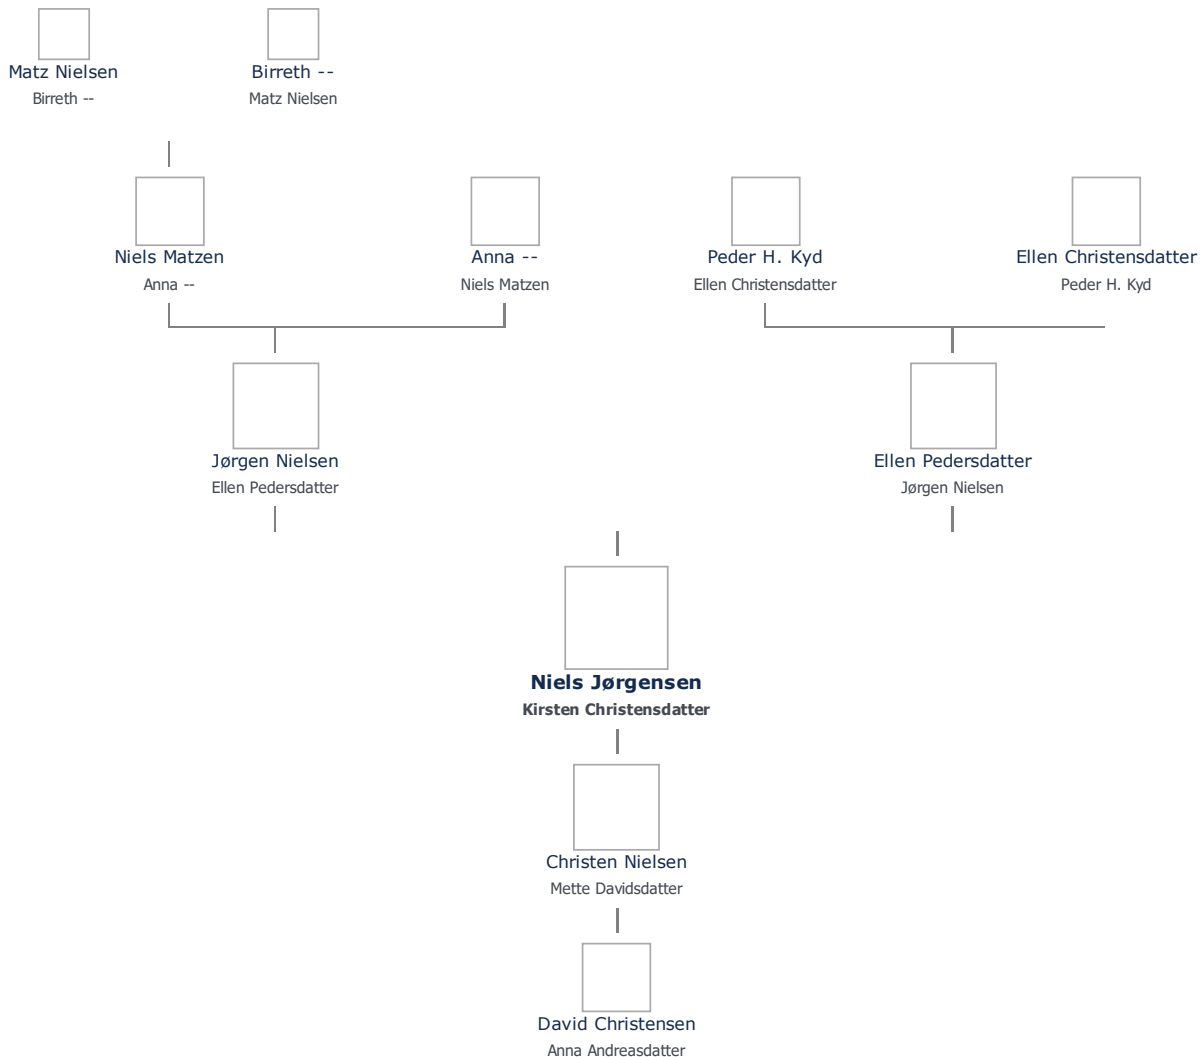

## Niels Jørgensen (1724 - 1782) ret

**Henvisning:** Opret henvisning til hovedomtale af denne person: ret

**Offentliggørelse:** Alle informationer om denne person vises offentligt. ret

<b>Født - tid og sted</b> <span>ret</span>	<b>Forældre</b> <span>+ tilføj</span>
7. juni 1724	Jørgen Nielsen (1692 - ) <span>ret</span>
Ulkebøl	Ellen Pedersdatter (1697 - ) <span>ret</span>
<b>Billede af fødested</b> <span>+ tilføj</span>	
<b>Død - tid og sted</b> <span>ret</span>	<b>Ægtefælle/livspartner(e)</b> <span>+ tilføj</span>
4. august 1782	Kirsten Christensdatter (1717 - 1790) <span>ret</span>
Kær	<b>Børn</b> <span>+ tilføj</span>
Ulkebøl Sogn	Christen Nielsen (1753 - 1811) <span>ret</span>
Sønderborg Amt	
Død 58 år gammel	
<b>Begravet - tid og sted</b> <span>ret</span>	
(ikke angivet)	

Stamtræet viser op til 4 generationer af forfædre og 4 generationer af efterkommere. Det er markeret med [+] hvor stamtræet fortsætter. Som opretter af stambladet kan du se stamtræet i sin helhed ved at [klikke her](#) (vises i et nyt vindue)