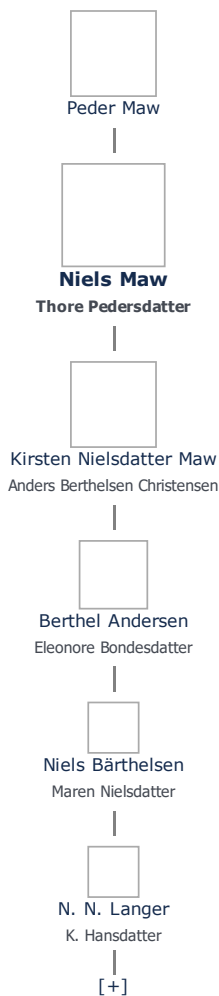

+ tilføj

Niels Maw (1581 - 1652) ≡ ret

Henvisning: Opret henvisning til hovedomtale af denne person: ≡ ret

Offentliggørelse: Alle informationer om denne person vises offentligt. ≡ ret

Født - tid og sted ≡ ret	Forældre + tilføj
1581	Peder Maw (1531 - 1627) ≡ ret
Holm	
Nordborg Sogn	Ægtefælle/livspartner(e) + tilføj
Sønderborg Amt	Thore Pedersdatter (1600 - 1634) ≡ ret
Billede af fødested + tilføj	
	Børn + tilføj
Død - tid og sted ≡ ret	Kirsten Nielsdatter Maw (-) ≡ ret
1652	
Holm	
Nordborg Sogn	
Sønderborg Amt	
Død 71 år gammel	
Begravet - tid og sted ≡ ret	
(ikke angivet)	

Stamtræ Vis lodret stamtræ

Optræder denne person i andre stamtræer?

Se/ret seneste nyt fra bruger 1748

Stamtræet viser op til 4 generationer af forfædre og 4 generationer af efterkommere. Det er markeret med [+] hvor stamtræet fortsætter. Som opretter af stambladet kan du se stamtræet i sin helhed ved at [klikke her](#) (vises i et nyt vindue)