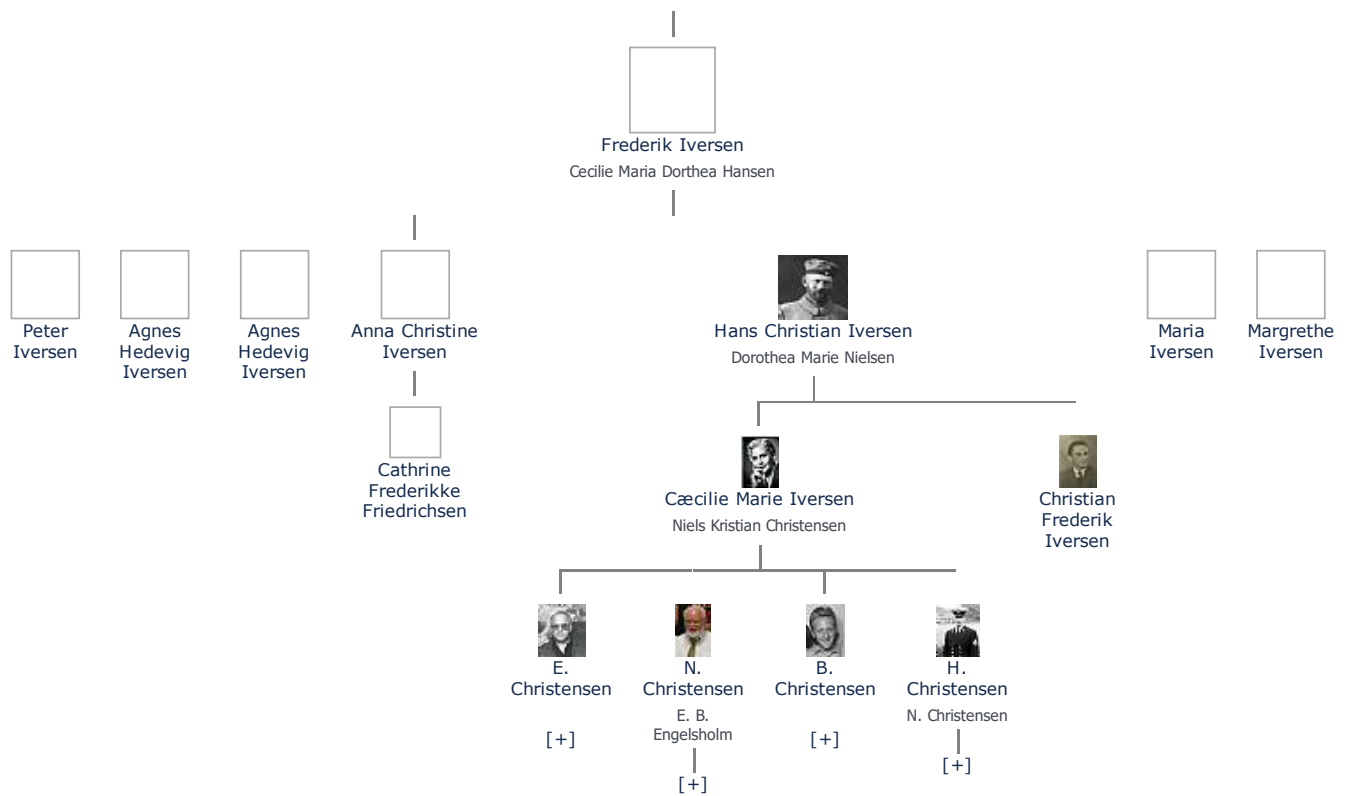

Peter Iversen (1810 - 1874) ret

Henvisning: Opret henvisning til hovedomtale af denne person: ret

Offentliggørelse: Alle informationer om denne person vises offentligt. ret

+ tilføj

Født - tid og sted ret	Forældre + tilføj
20. maj 1810	Catharina Sophia Lange (1764 - 1824) ret
Skelde	Friederich Iversen (1767 - 1838) ret
Broager Sogn	
Sønderborg Amt	Ægtefælle/livspartner(e) + tilføj
Billede af fødested + tilføj	Anna Else Andresen (1807 - 1885) ret
Død - tid og sted ret	Børn + tilføj
27. april 1874	Frederik Iversen (1834 - 1890) ret
Skodsbøl	
Broager Sogn	
Sønderborg	
Død 63 år gammel	
Begravet - tid og sted ret	
(ikke angivet)	

Stamtræ Vis lodret stamtræ Optræder denne person i andre stamtræer? Se/ret seneste nyt fra bruger 1748

Stamtræet viser op til 4 generationer af forfædre og 4 generationer af efterkommere. Det er markeret med [+] hvor stamtræet fortsætter. Som opretter af stambladet kan du se stamtræet i sin helhed ved at [klikke her](#) (vises i et nyt vindue)

Vis også personer oprettet af samme bruger som ikke p. t. har angivet relation i lige linie til Peter Iversen.

Livshistorie

BARNDOM - Om den tidlige opvækst før skolealderen, søskene, opdragelse m. v.

[ret](#)