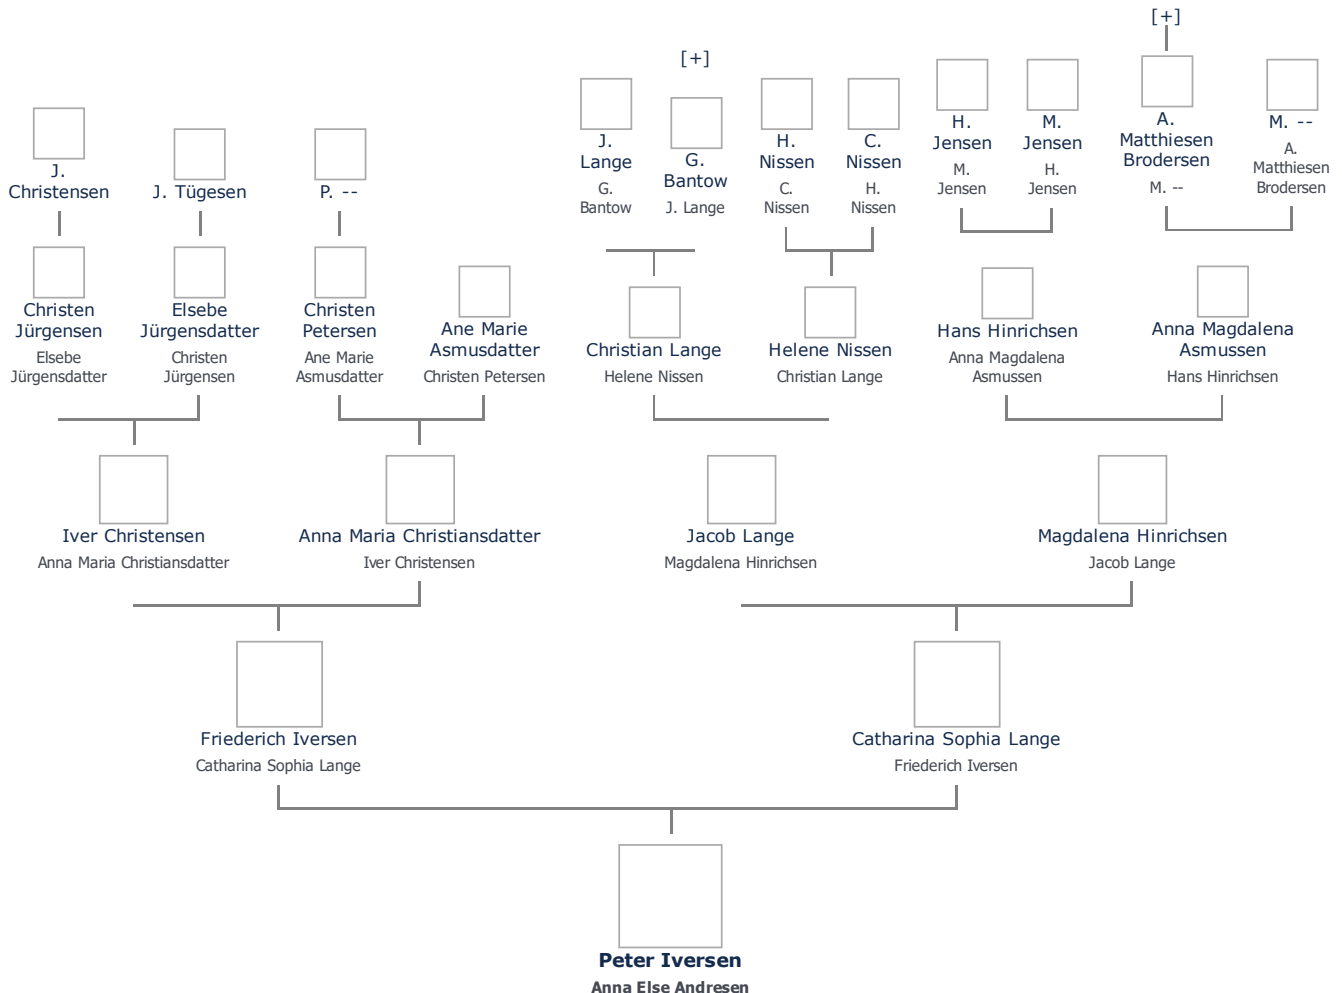

Peter Iversen (1810 - 1874) ret

Henvisning: Opret henvisning til hovedomtale af denne person: ret

Offentliggørelse: Alle informationer om denne person vises offentligt. ret

+ tilføj

Født - tid og sted ret	Forældre + tilføj
20. maj 1810	Catharina Sophia Lange (1764 - 1824) ret
Skelde	Friederich Iversen (1767 - 1838) ret
Broager Sogn	
Sønderborg Amt	Ægtefælle/livspartner(e) + tilføj
Billede af fødested + tilføj	Anna Else Andresen (1807 - 1885) ret
Død - tid og sted ret	Børn + tilføj
27. april 1874	Frederik Iversen (1834 - 1890) ret
Skodsbøl	
Broager Sogn	
Sønderborg	
Død 63 år gammel	
Begravet - tid og sted ret	
(ikke angivet)	

Stamtræ Vis lodret stamtræ Optræder denne person i andre stamtræer? Se/ret seneste nyt fra bruger 1748

Stamtræet viser op til 4 generationer af forfædre og 4 generationer af efterkommere. Det er markeret med [+] hvor stamtræet fortsætter. Som opretter af stambladet kan du se stamtræet i sin helhed ved at [klikke her](#) (vises i et nyt vindue)

Vis også personer oprettet af samme bruger som ikke p. t. har angivet relation i lige linie til Peter Iversen.

Livshistorie

BARNDOM - Om den tidlige opvækst før skolealderen, søskene, opdragelse m. v.

[ret](#)