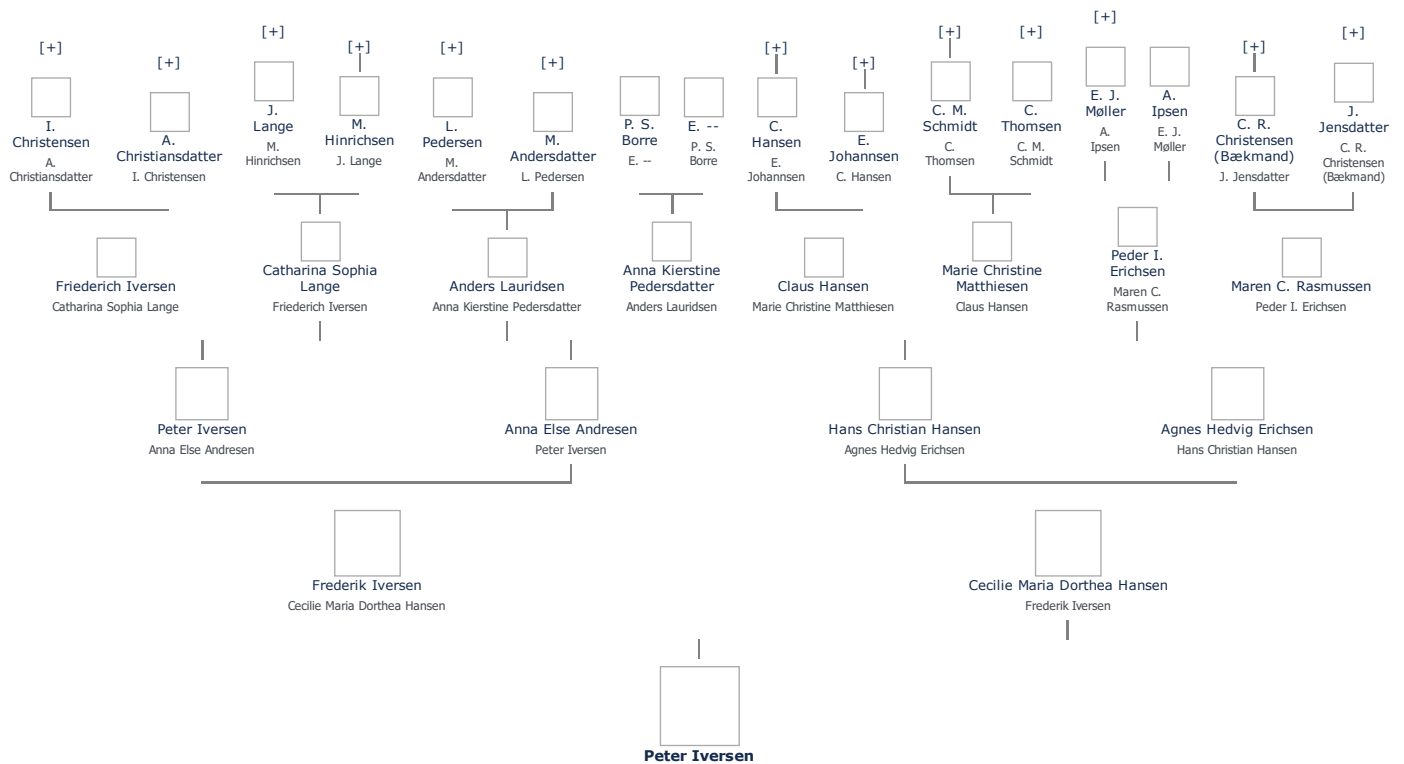

Stamblad nr. 109.532. Oprettet af bruger 1748, Martin Iversen Christensen (send mail)

Fødselsdage Mest populære fornavne

**Peter Iversen (1867 - 1916)** ≡ ret

**Henvisning:** Opret henvisning til hovedomtale af denne person: ≡ ret

**Offentliggørelse:** Alle informationer om denne person vises offentligt. ≡ ret

+ tilføj

<b>Født - tid og sted</b> <span>≡ ret</span>	<b>Forældre</b> <span>+ tilføj</span>
1867	Frederik Iversen (1834 - 1890) <span>≡ ret</span>
Broager	Cecilie Maria Dorthea Hansen (1842 - 1900) <span>≡ ret</span>
<i>Billede af fødested</i> <span>+ tilføj</span>	
	<b>Ægtefælle/ livspartner(e)</b> <span>+ tilføj</span>
<b>Død - tid og sted</b> <span>≡ ret</span>	Ikke angivet Angiv 'ugift'
1916	
Død 49 år gammel	<b>Børn</b> <span>+ tilføj</span>
	Ikke angivet Angiv 'barnløs'
<b>Begravet - tid og sted</b> <span>≡ ret</span>	
(ikke angivet)	

Stamtræ Vis lodret stamtræ Optræder denne person i andre stamtræer? Se/ret seneste nyt fra bruger 1748

Stamtræet viser op til 4 generationer af forfædre og 4 generationer af efterkommere. Det er markeret med [+] hvor stamtræet fortsætter. Som opretter af stambladet kan du se stamtræet i sin helhed ved at [klikke her](#) (vises i et nyt vindue)