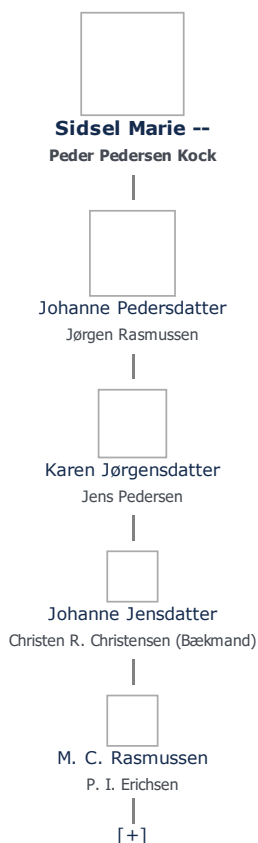

Stamblad nr. 90.991. Oprettet af bruger 1748, Martin Iversen Christensen (send mail)

Fødselsdage Mest populære fornavne

+ tilføj

Sidsel Marie -- ret

Henvisning: Opret henvisning til hovedomtale af denne person: ret

Stamtræ Vis lodret stamtræ Optræder denne person i andre stamtræer? Se/ret seneste nyt fra bruger 1748

Stamtræet viser op til 4 generationer af forfædre og 4 generationer af efterkommere. Det er markeret med [+] hvor stamtræet fortsætter.
Som opretter af stambladet kan du se stamtræet i sin helhed ved at [klikke her](#) (vises i et nyt vindue)

Vis også personer oprettet af samme bruger som ikke p. t. har angivet relation i lige linie til Sidsel Marie --.

Livshistorie

Livshistorien anvender standard-disposition. Klik her for at fravælge denne disposition