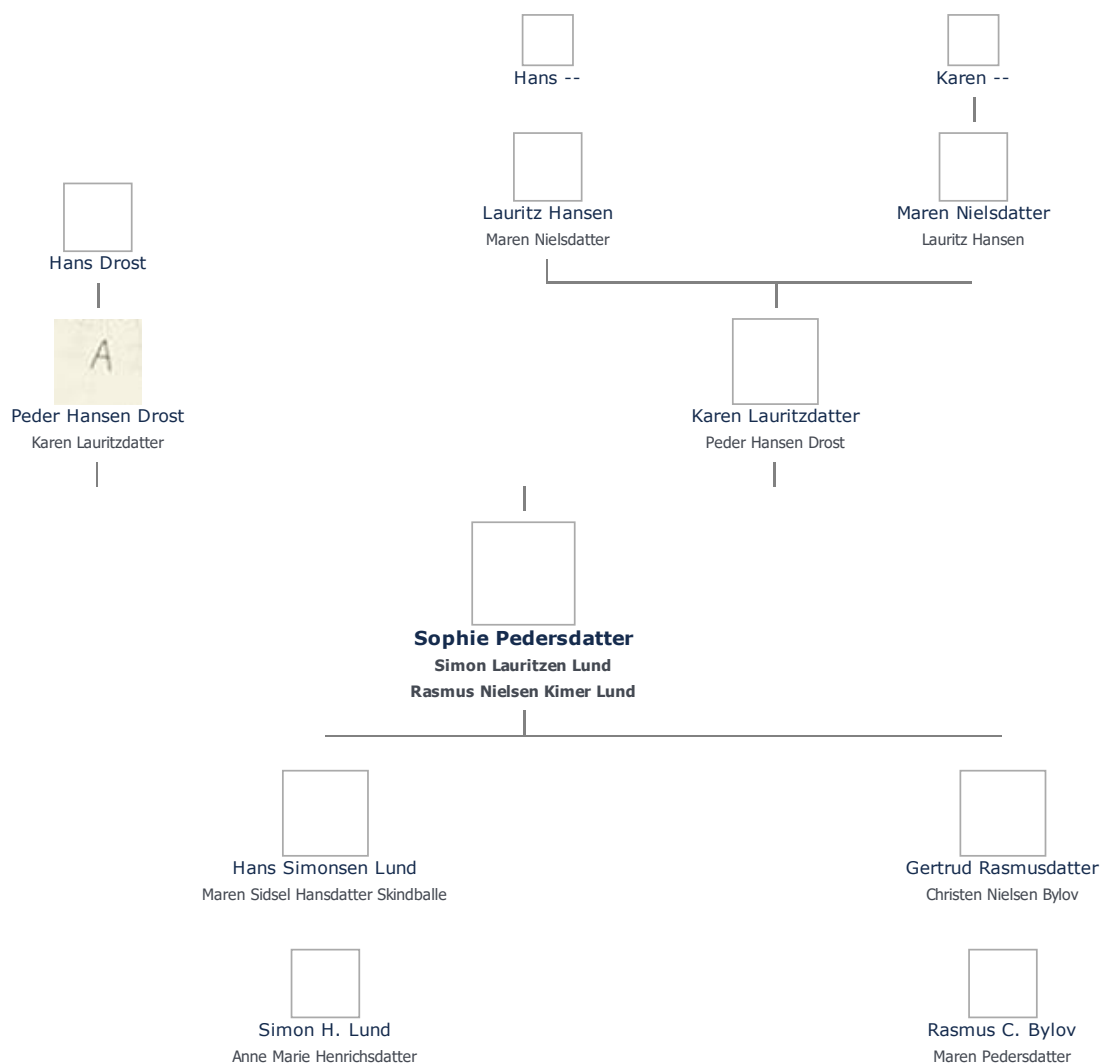

## Sophie Pedersdatter (1650 - 1729) ≡ ret

**Henvisning:** Opret henvisning til hovedomtale af denne person: ≡ ret

**Offentliggørelse:** Alle informationer om denne person vises offentligt. ≡ ret

+ tilføj

<b>Født - tid og sted</b> <span>≡ ret</span>	<b>Forældre</b> + tilføj
1650	Karen Lauritzdatter (1622 - 1697) <span>≡ ret</span>
Strammelse	Peder Hansen Drost (1602 - 1653) <span>≡ ret</span>
Landet Sogn	
<b>Billede af fødested</b> + tilføj	<b>Ægtefælle/livspartner(e)</b> + tilføj
	Simon Lauritzen Lund (1652 - 1725) <span>≡ ret</span>
<b>Død - tid og sted</b> <span>≡ ret</span>	Rasmus Nielsen Kimer Lund (1634 - 1683) <span>≡ ret</span>
januar 1729	
Knudsbølle	<b>Børn</b> + tilføj
Bregninge Sogn	Hans Simonsen Lund (1694 - 1738) <span>≡ ret</span>
Død 79 år gammel	Gertrud Rasmusdatter (1683 - ) <span>≡ ret</span>
<b>Begravet - tid og sted</b> <span>≡ ret</span>	
(ikke angivet)	

Stamtræet viser op til 4 generationer af forfædre og 4 generationer af efterkommere. Det er markeret med [+] hvor stamtræet fortsætter. Som opretter af stambladet kan du se stamtræet i sin helhed ved at [klikke her](#) (vises i et nyt vindue)