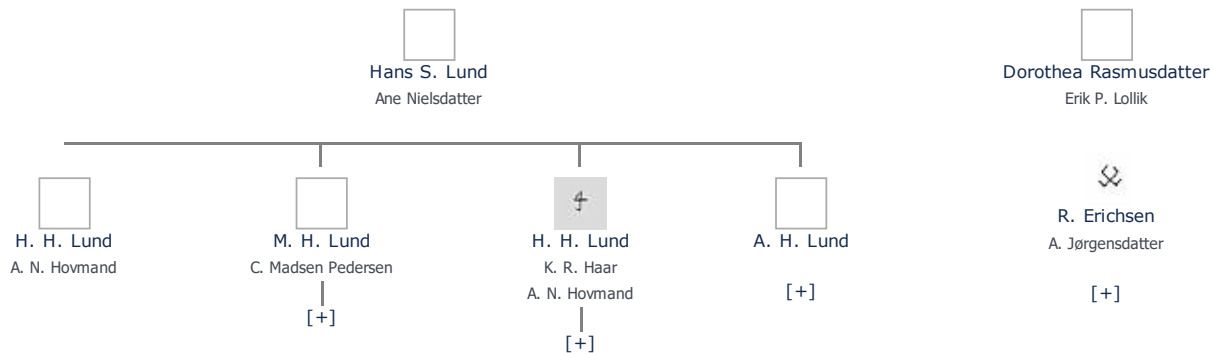

## Sophie Pedersdatter (1650 - 1729) ≡ ret

**Henvisning:** Opret henvisning til hovedomtale af denne person: ≡ ret

**Offentliggørelse:** Alle informationer om denne person vises offentligt. ≡ ret

+ tilføj

Stamtræet viser op til 4 generationer af forfædre og 4 generationer af efterkommere. Det er markeret med [+] hvor stamtræet fortsætter. Som opretter af stambladet kan du se stamtræet i sin helhed ved at [klikke her](#) (vises i et nyt vindue)