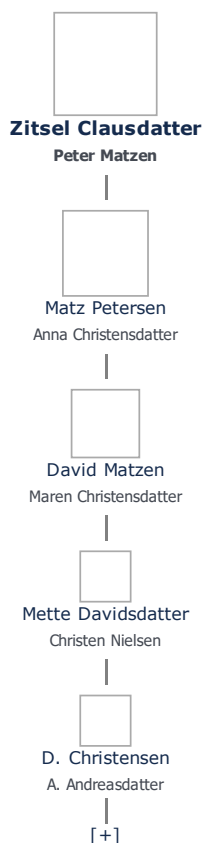

+ tilføj

Zitsel Clausdatter ≡ ret

Henvisning: Opret henvisning til hovedomtale af denne person: ≡ ret

Offentliggørelse: Alle informationer om denne person vises offentligt. ≡ ret

Født - tid og sted ≡ ret	Forældre + tilføj
(ikke angivet)	Ikke angivet Angiv 'forældre ukendte'
Død - tid og sted ≡ ret	Ægtefælle/livspartner(e) + tilføj
(ikke angivet)	Peter Matzen (-) ≡ ret
Begravet - tid og sted ≡ ret	Børn + tilføj
(ikke angivet)	Matz Petersen (1668 - 1747 eller senere) ≡ ret

Stamtræ **Vis lodret stamtræ** **Optræder denne person i andre stamtræer?** **Se/ret seneste nyt fra bruger 1748**

Stamtræet viser op til 4 generationer af forfædre og 4 generationer af efterkommere. Det er markeret med [+] hvor stamtræet fortsætter. Som opretter af stambladet kan du se stamtræet i sin helhed ved at [klikke her](#) (vises i et nyt vindue)

Vis også personer oprettet af samme bruger som ikke p. t. har angivet relation i lige linie til Zitsel Clausdatter.

Livshistorie

Livshistorien anvender standard-disposition. Klik her for at fravælge denne disposition