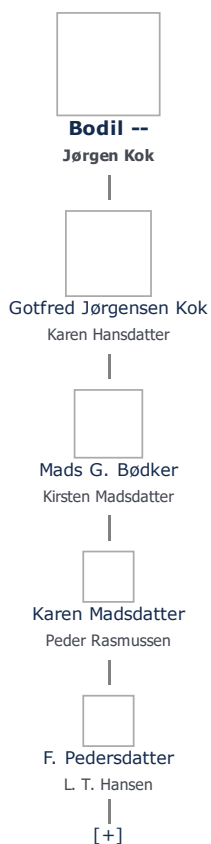

Stamblad nr. 183.088. Oprettet af bruger 1748, Martin Iversen Christensen (send mail)

Fødselsdage Mest populære fornavne

+ tilføj

Bodil -- (1662 - 1722) ≡ ret

Henvisning: Opret henvisning til hovedomtale af denne person: ≡ ret

Offentliggørelse: Alle informationer om denne person vises offentligt. ≡ ret

Født - tid og sted ≡ ret	Forældre + tilføj
1662	Ikke angivet Angiv 'forældre ukendte'
Tryggelev Sogn	
Svendborg Amt	Ægtefælle/livspartner(e) + tilføj
Billede af fødested + tilføj	Jørgen Kok (1661 - 1738) ≡ ret
Død - tid og sted ≡ ret	Børn + tilføj
1722	Gotfred Jørgensen Kok (1713 - 1761) ≡ ret
Tryggelev Sogn	
Svendborg Amt	
Død 60 år gammel	
Begravet - tid og sted ≡ ret	
(ikke angivet)	

Stamtræ Vis lodret stamtræ

Optræder denne person i andre stamtræer?

Se/ret seneste nyt fra bruger 1748

Stamtræet viser op til 4 generationer af forfædre og 4 generationer af efterkommere. Det er markeret med [+] hvor stamtræet fortsætter. Som opretter af stambladet kan du se stamtræet i sin helhed ved at [klikke her](#) (vises i et nyt vindue)