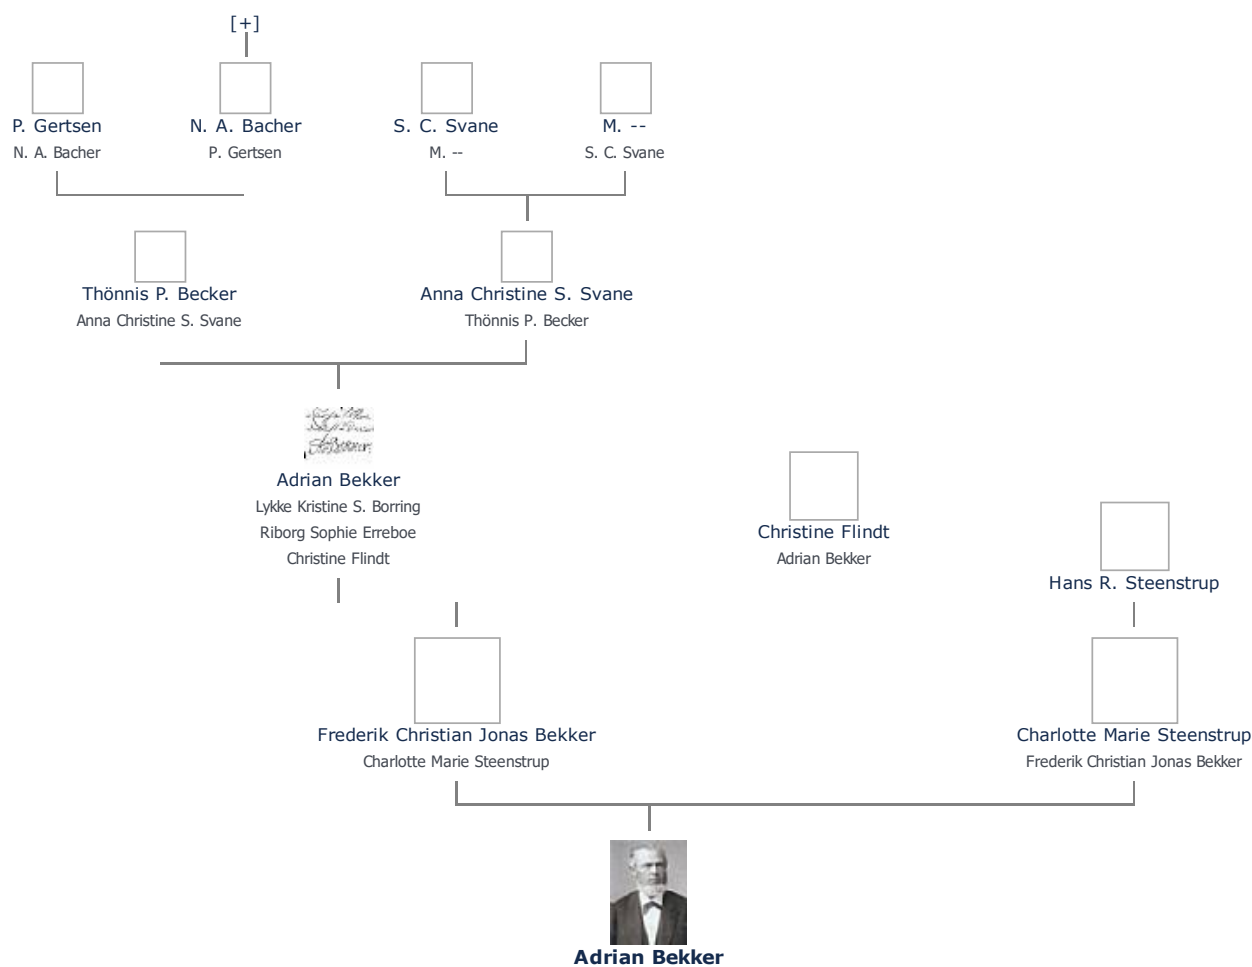

1826

[Billede af fødested](#) [tilføj](#)

Forældre [tilføj](#)

Frederik Christian Jonas Bekker (1792 - 1832) [ret](#)

Charlotte Marie Steenstrup (1793 - 1876) [ret](#)

Død - tid og sted [ret](#)

1890

Død 64 år gammel

Ægtefælle/livspartner(e) [tilføj](#)

Ikke angivet Angiv 'ugift'

Børn [tilføj](#)

Begravet - tid og sted [ret](#)
Ikke angivet Angiv 'barnløs'
(ikke angivet)

Stamtræ [Vis lodret stamtræ](#)

[Optræder denne person i andre stamtræer?](#)

[Se/ret seneste nyt fra bruger 1748](#)

Stamtræet viser op til 4 generationer af forfædre og 4 generationer af efterkommere. Det er markeret med [+] hvor stamtræet fortsætter. Som opretter af stambladet kan du se stamtræet i sin helhed ved at [klikke her](#) (vises i et nyt vindue)

Vis også personer oprettet af samme bruger som ikke p. t. har angivet relation i lige linie til Adrian Bekker.

Livshistorie

Livshistorien anvender standard-disposition. [Klik her for at fravælge denne disposition](#)