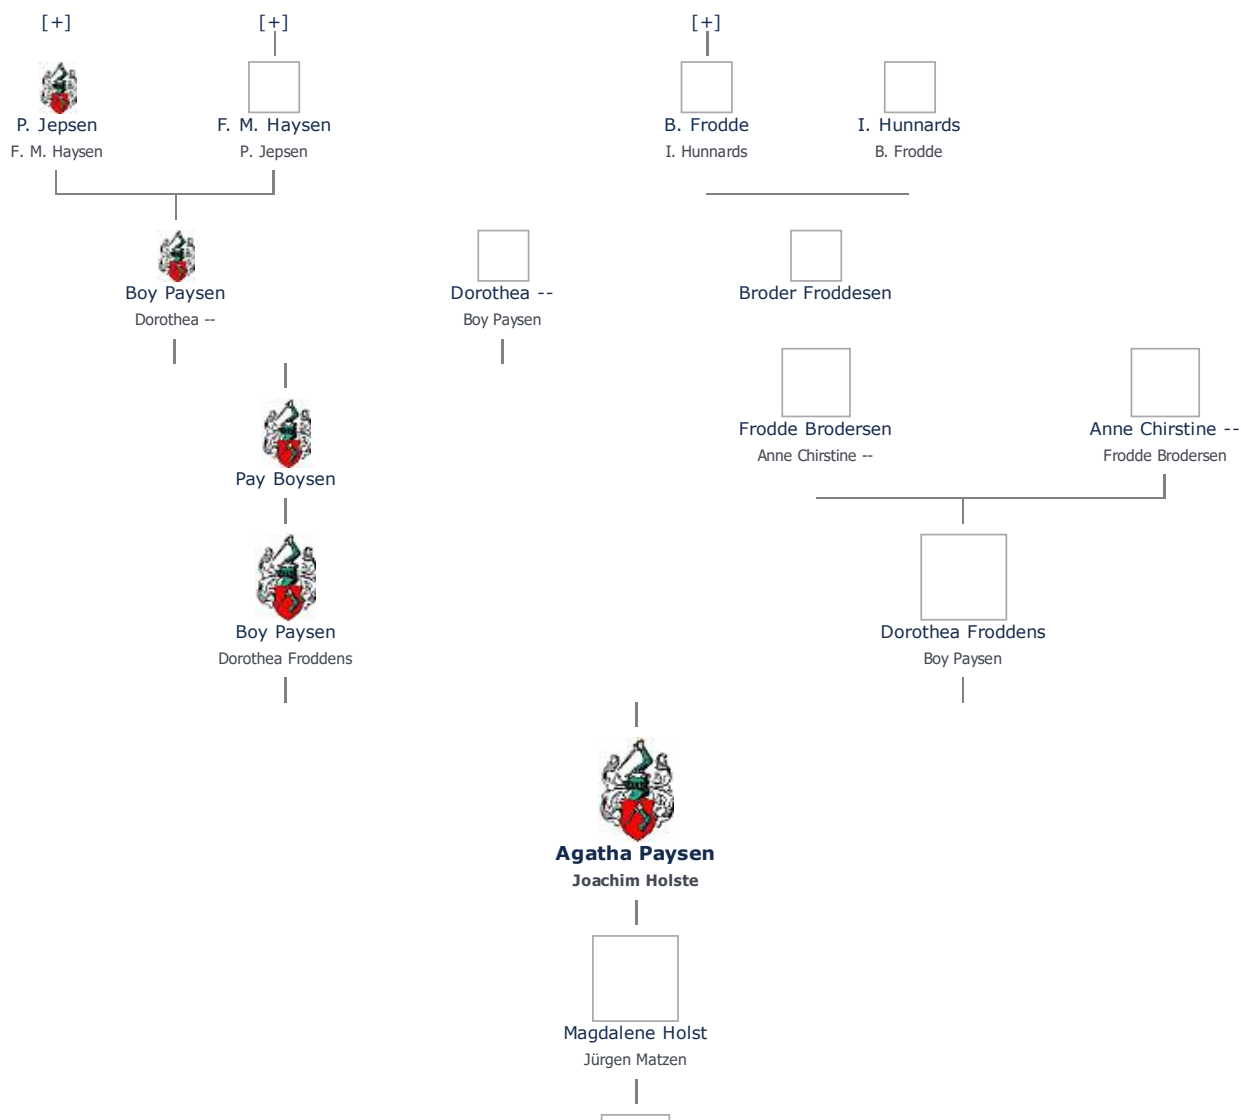

Germany

Billede af fødested tilføj

Død - tid og sted ret

1584

Død 49 år gammel

Begravet - tid og sted ret

(ikke angivet)

Forældre tilføj

Boy Paysen (1472 - 1546) ret

Dorothea Froddens (1470 - 1532) ret

Ægtefælle/livspartner(e) tilføj

Joachim Holste (1540 - 1571) ret

Børn tilføj

Magdalene Holst (- 1622) ret

Stamtræ Vis lodret stamtræ

Optræder denne person i andre stamtræer?

Se/ret seneste nyt fra bruger 1748

Stamtræet viser op til 4 generationer af forfædre og 4 generationer af efterkommere. Det er markeret med [+] hvor stamtræet fortsætter. Som opretter af stambladet kan du se stamtræet i sin helhed ved at [klikke her](#) (vises i et nyt vindue)