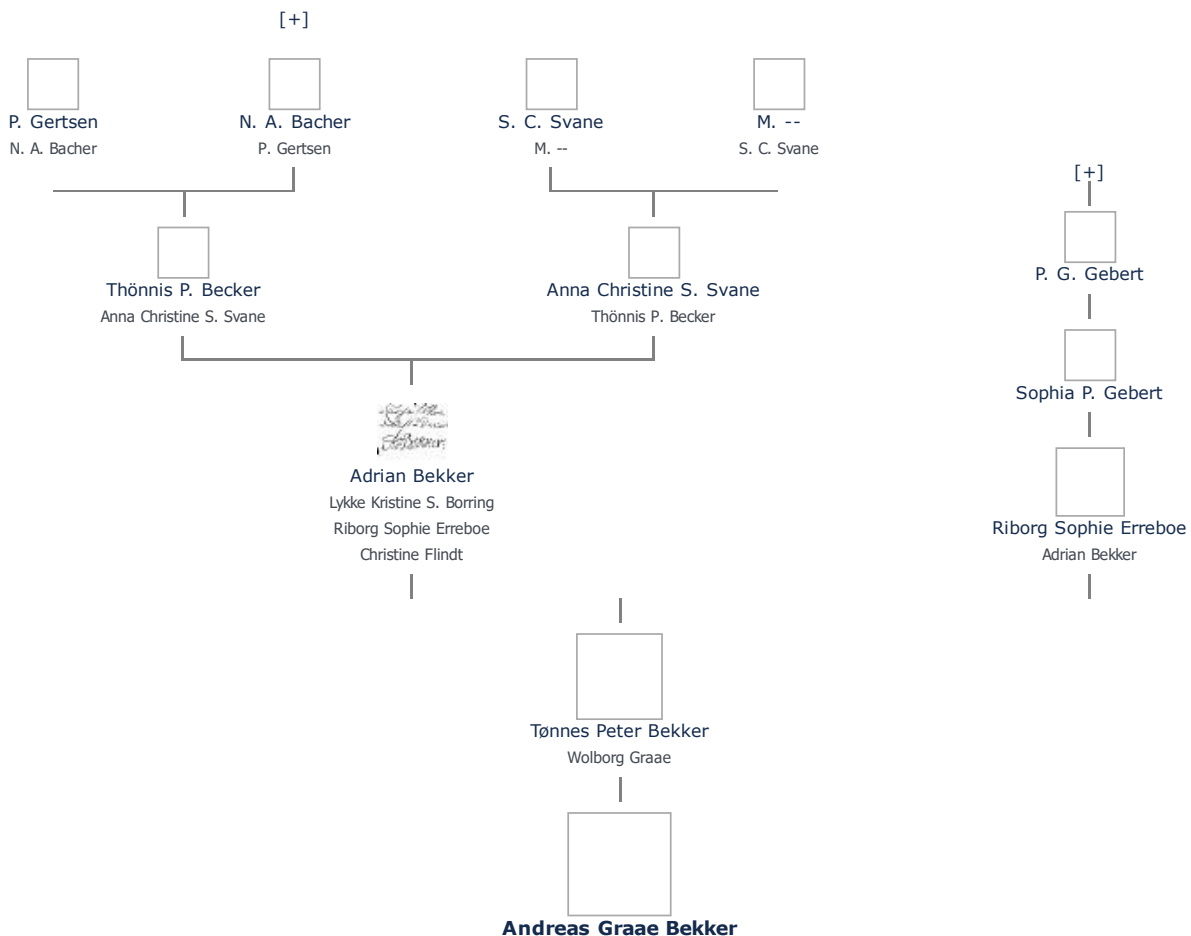

Andreas Graae Bekker (1800 - 1818) ret

Henvisning: Opret henvisning til hovedomtale af denne person: ret

Offentliggørelse: Alle informationer om denne person vises offentligt. ret

+ tilføj

Født - tid og sted ret	Forældre + tilføj
1800	Tønnes Peter Bekker (1772 - 1848) ret
Billede af fødested + tilføj	
	Ægtefælle/livspartner(e) + tilføj
Død - tid og sted ret	Ugift (slet)
1818	
Død 18 år gammel	Børn + tilføj
	Barnløs (slet)
Begravet - tid og sted ret	
(ikke angivet)	

Stamtræ Vis lodret stamtræ Optræder denne person i andre stamtræer? Se/ret seneste nyt fra bruger 1748

Stamtræet viser op til 4 generationer af forfædre og 4 generationer af efterkommere. Det er markeret med [+] hvor stamtræet fortsætter. Som opretter af stambladet kan du se stamtræet i sin helhed ved at [klikke her](#) (vises i et nyt vindue)

Vis også personer oprettet af samme bruger som ikke p. t. har angivet relation i lige linie til Andreas Graae Bekker.

Livshistorie

Livshistorien anvender standard-disposition. Klik her for at fravælge denne disposition