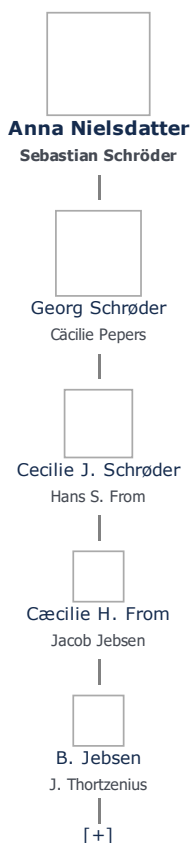

Stamblad nr. 152.104. Oprettet af bruger 1748, Martin Iversen Christensen (send mail)

Fødselsdage Mest populære fornavne

+ tilføj

Anna Nielsdatter ≡ ret

Henvisning: Opret henvisning til hovedomtale af denne person: ≡ ret

Stamtræ Vis lodret stamtræ Optræder denne person i andre stamtræer? Se/ret seneste nyt fra bruger 1748

Stamtræet viser op til 4 generationer af forfædre og 4 generationer af efterkommere. Det er markeret med [+] hvor stamtræet fortsætter. Som opretter af stambladet kan du se stamtræet i sin helhed ved at [klikke her](#) (vises i et nyt vindue)

Vis også personer oprettet af samme bruger som ikke p. t. har angivet relation i lige linie til Anna Nielsdatter.

Livshistorie

Livshistorien anvender standard-disposition. Klik her for at fravælge denne disposition